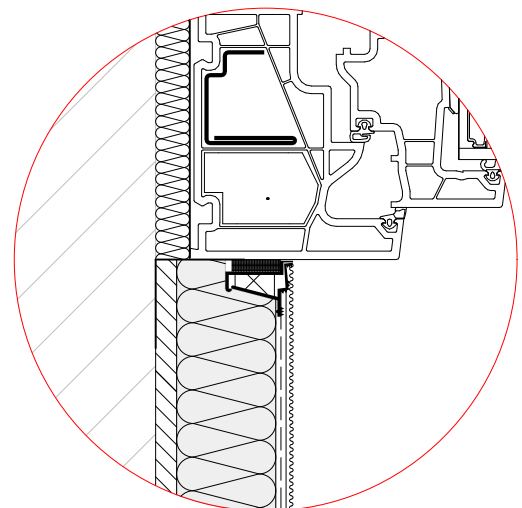

10.1) Anschluss an Fenster und Türen zurückgesetzt mit Laibung

Detail

Legende:

- 1 Wandbildner
- 2 Baumit KlebeSpachtel
- 3 Baumit FassadenDämmplatte ECO plus
- 4 Baumit KlebeSpachtel
- 5 Baumit TextilglasGitter
- 6 Baumit NanoporTop
- 7 Baumit Klebeanker (optional)
- 8 Dichtfolie (überputzbar)
- 9 Baumit FensteranschlussProfil
- 10 Baumit KantenSchutz Flexibel