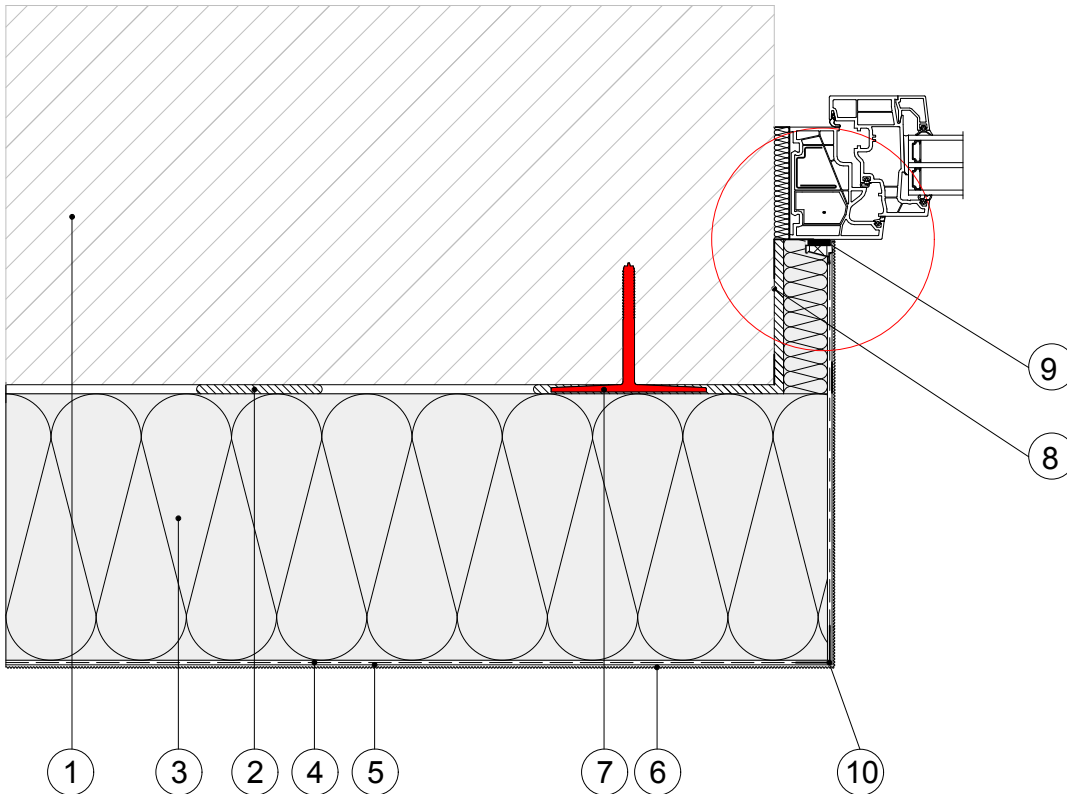

10.1) Anschluss an Fenster und Türen zurückgesetzt mit Laibung

Detail

Legende:

- 1 Wandbildner
- 2 Baumit KlebeSpachtel
- 3 Baumit FassadenDämmplatte ECO plus
- 4 Baumit KlebeSpachtel
- 5 Baumit TextilglasGitter
- 6 Baumit NanoporTop
- 7 Baumit Klebeanker (optional)
- 8 Dichtfolie (überputzbar)
- 9 Baumit FensteranschlussProfil
- 10 Baumit KantenSchutz Flexibel