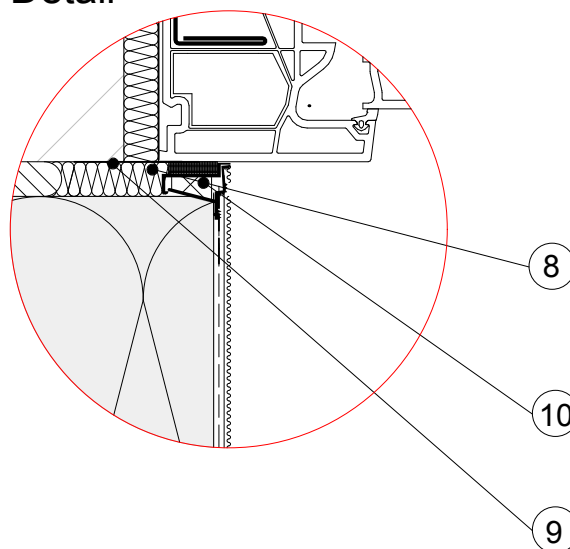

10.2) Anschluss an Fenster und Türen bündig mit dem Mauerwerk

Detail

Legende:

- 1 Wandbildner
- 2 Baumit KlebeSpachtel
- 3 Baumit FassadenDämmplatte ECO plus
- 4 Baumit KlebeSpachtel
- 5 Baumit TextilglasGitter
- 6 Baumit PremiumPrimer
- 7 Baumit NanoporTop
- 8 Baumit Klebeanker (optional)
- 9 Dämmmaterial
- 10 Dichtfolie (überputzbar)
- 11 Baumit FensteranschlussProfil
- 11 Baumit KantenSchutz Flexibel