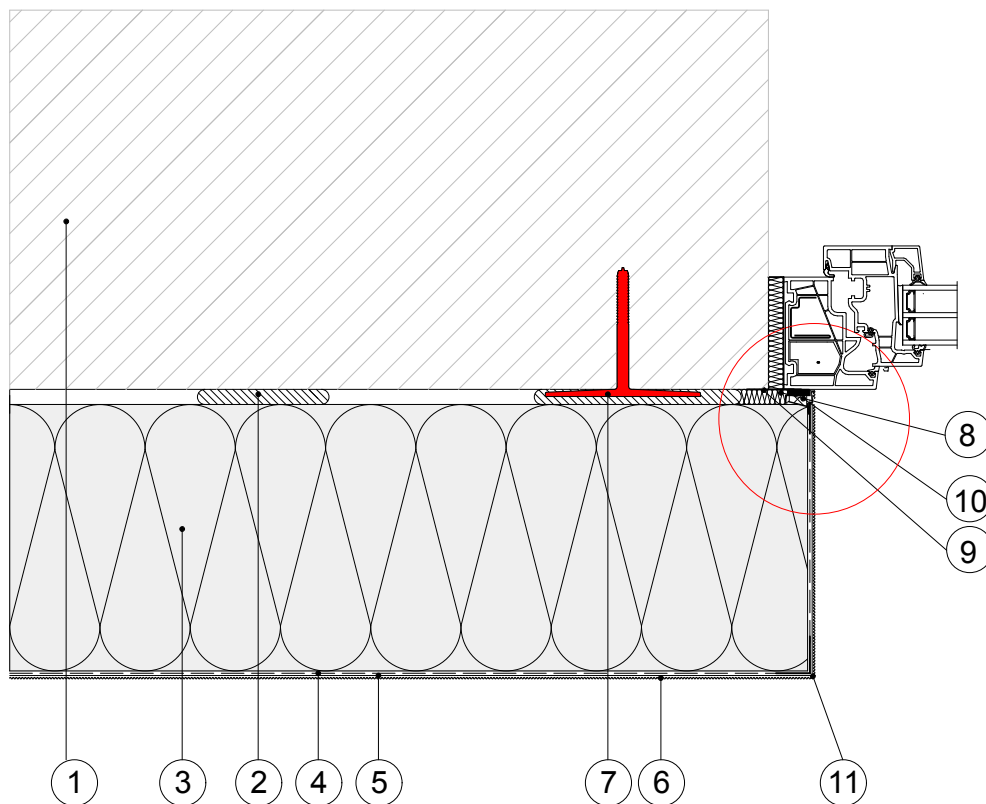

10.2) Anschluss an Fenster und Türen bündig mit dem Mauerwerk

Detail

Legende:

- 1 Wandbildner
- 2 Baumit KlebeSpachtel
- 3 Baumit FassadenDämmplatte ECO plus
- 4 Baumit KlebeSpachtel
- 5 Baumit TextilglasGitter
- 6 Baumit PremiumPrimer
- 7 Baumit NanoporTop
- 8 Baumit Klebeanker (optional)
- 9 Dämmmaterial
- 10 Dichtfolie (überputzbar)
- 11 Baumit FensteranschlussProfil
- 11 Baumit KantenSchutz Flexibel