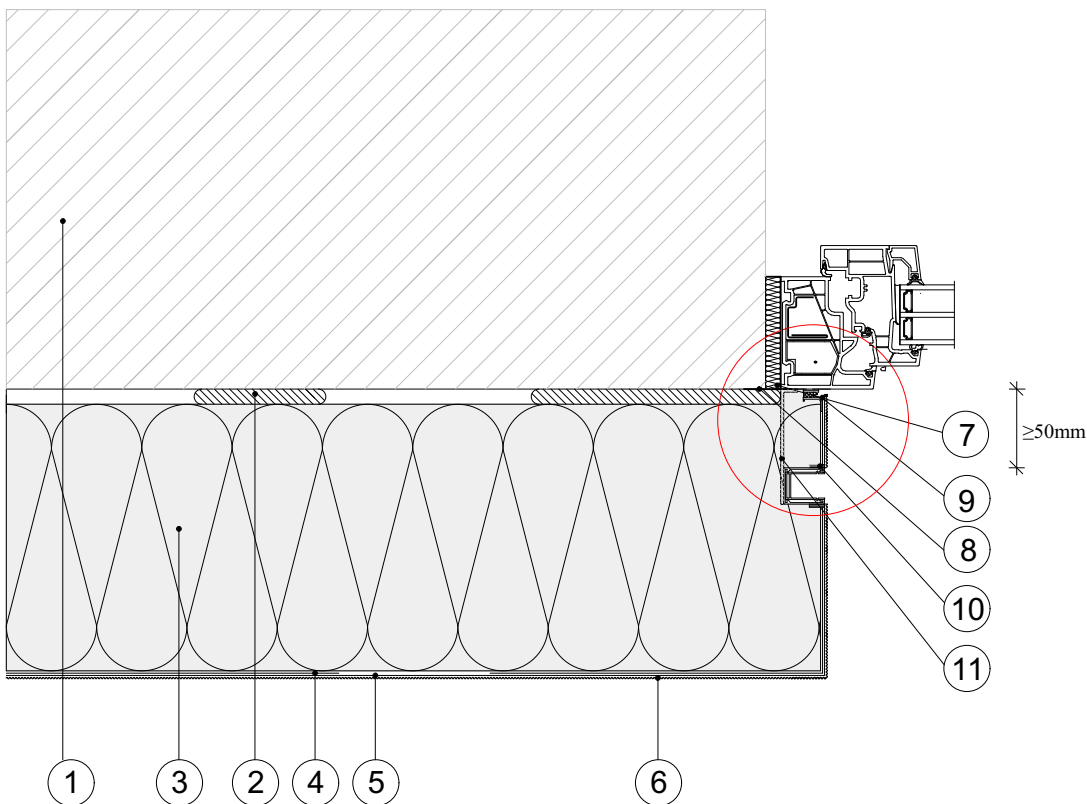

10.5.3) Rollladenführungsschiene in der Dämmebene

Legende:

- 1 Wandbildner
- 2 Baumit KlebeSpachtel
- 3 Baumit FassadenDämmplatte ECO plus
- 4 Baumit KlebeSpachtel
- 5 Baumit TextilglasGitter
- 6 Baumit StarTop
- 7 Dämmmaterial
- 8 Dichtfolie (überputzbar)
- 9 Baumit FensteranschlussProfil
- 10 Baumit FugendichtBand BG 1
- 11 Montagewinkel

Detail