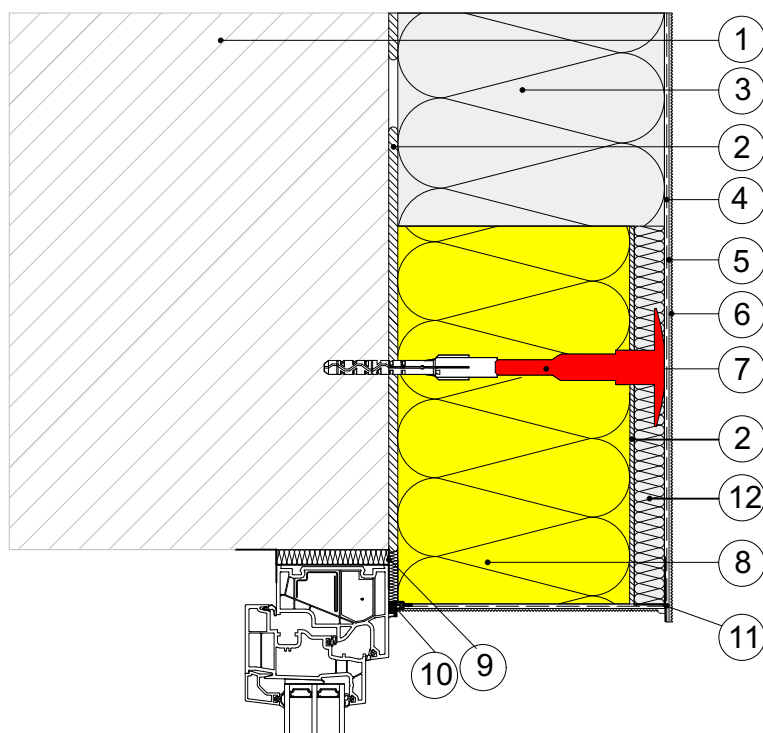

11.2.2) Brandschutzriegel mit aufkaschierter EPS-F Platte

a) Ausführung mit Sturzdämmung

b) bei mauerwerksbündig versetztem Fenster

Legende:

- 1 Wandbildner
- 2 Baumit KlebeSpachtel
- 3 Baumit FassadendämmPlatte ECO plus
- 4 Baumit KlebeSpachtel
Baumit TextilglasGitter
- 5 Baumit PremiumPrimer
- 6 Baumit NanoporTop
- 7 Baumit SchraubDübel Speed
- 8 Baumit BrandriegelPlatte
- 9 Dichtfolie (überputzbar)
- 10 Baumit FensteranschlussProfil
- 11 Baumit TropfkantenProfil
- 12 Baumit FassadenDämmplatte ECO