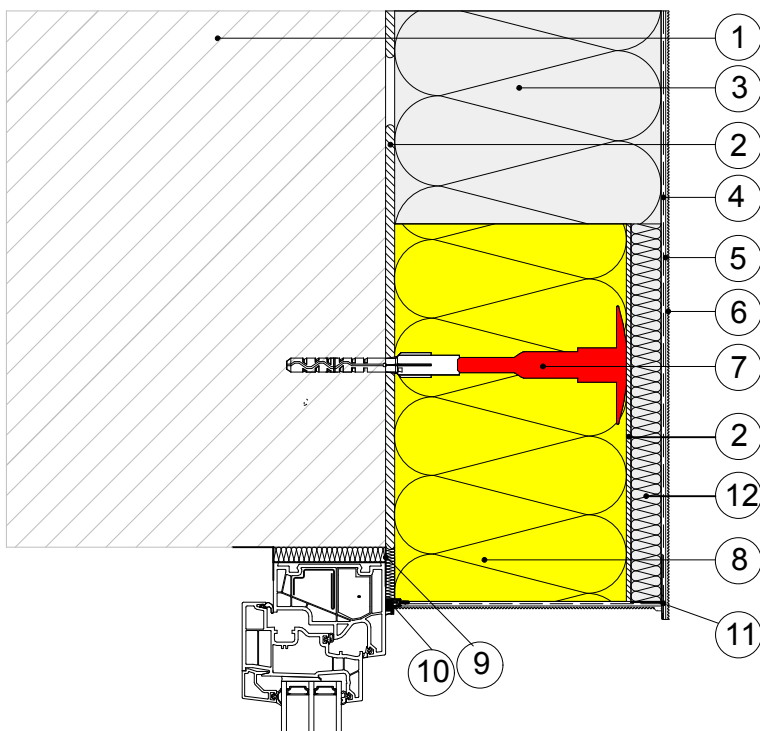

11.2.2) Brandschutzriegel mit aufkaschierter EPS-F Platte

a) Ausführung mit Sturzdämmung

b) bei mauerwerksbündig versetztem Fenster

Legende:

- 1 Wandbildner
- 2 Baumit KlebeSpachtel
- 3 Baumit FassadendämmPlatte ECO plus
- 4 Baumit KlebeSpachtel
- 5 Baumit TextilglasGitter
- 6 Baumit PremiumPrimer
- 7 Baumit NanoporTop
- 8 Baumit SchraubDübel Speed
- 9 Baumit BrandriegelPlatte
- 10 Dichtfolie (überputzbar)
- 11 Baumit FensteranschlussProfil
- 12 Baumit TropfkantenProfil
- 13 Baumit FassadenDämmplatte ECO