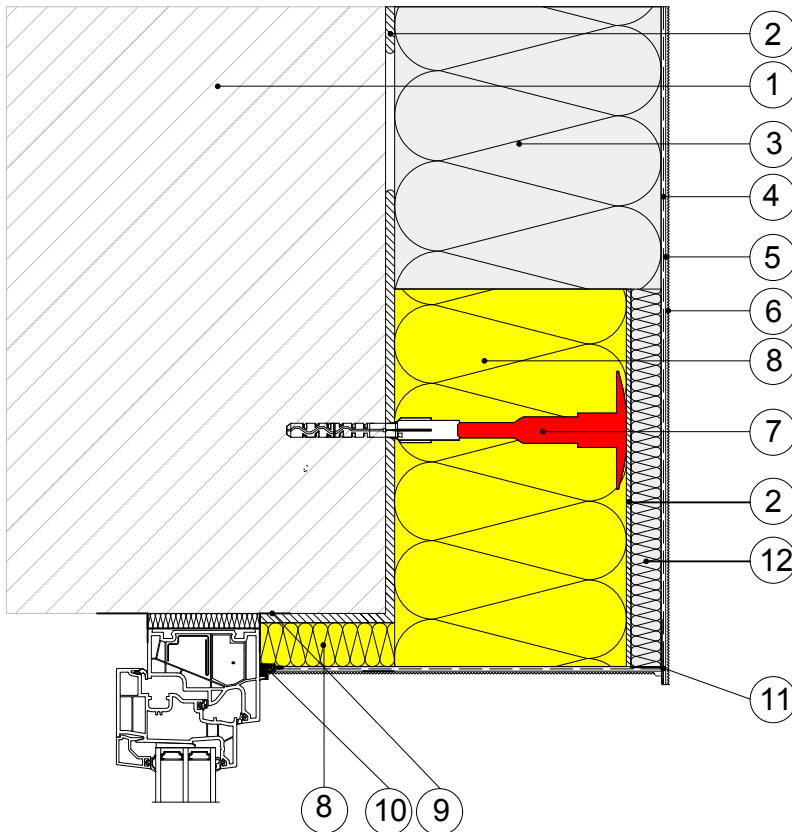

11.2.2) Brandschutzriegel mit aufkaschierter EPS-F Platte

a) Ausführung mit Sturzdämmung

b) bei mauerwerksbündig versetztem Fenster

Legende:

- 1 Wandbildner
- 2 Baumit KlebeSpachtel
- 3 Baumit FassadendämmPlatte ECO plus
- 4 Baumit KlebeSpachtel
- 5 Baumit TextilglasGitter
- 6 Baumit PremiumPrimer
- 7 Baumit NanoporTop
- 8 Baumit SchraubDübel Speed
- 9 Baumit BrandriegelPlatte
- 10 Dichtfolie (überputzbar)
- 11 Baumit FensteranschlussProfil
- 12 Baumit TropfkantenProfil
- 13 Baumit FassadenDämmplatte ECO