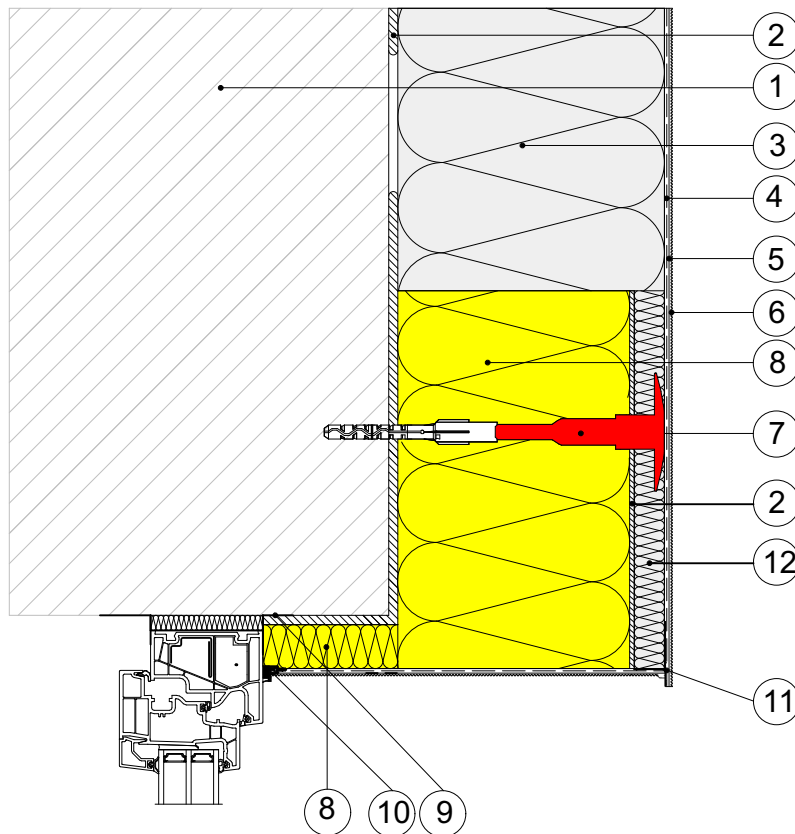

11.2.2) Brandschutzriegel mit aufkaschierter EPS-F Platte

a) Ausführung mit Sturzdämmung

b) bei mauerwerksbündig versetztem Fenster

Legende:

- 1 Wandbildner
- 2 Baumit KlebeSpachtel
- 3 Baumit FassadendämmPlatte ECO plus
- 4 Baumit KlebeSpachtel
Baumit TextilglasGitter
- 5 Baumit PremiumPrimer
- 6 Baumit NanoporTop
- 7 Baumit SchraubDübel Speed
- 8 Baumit BrandriegelPlatte
- 9 Dichtfolie (überputzbar)
- 10 Baumit FensteranschlussProfil
- 11 Baumit TropfkantenProfil
- 12 Baumit FassadenDämmplatte ECO