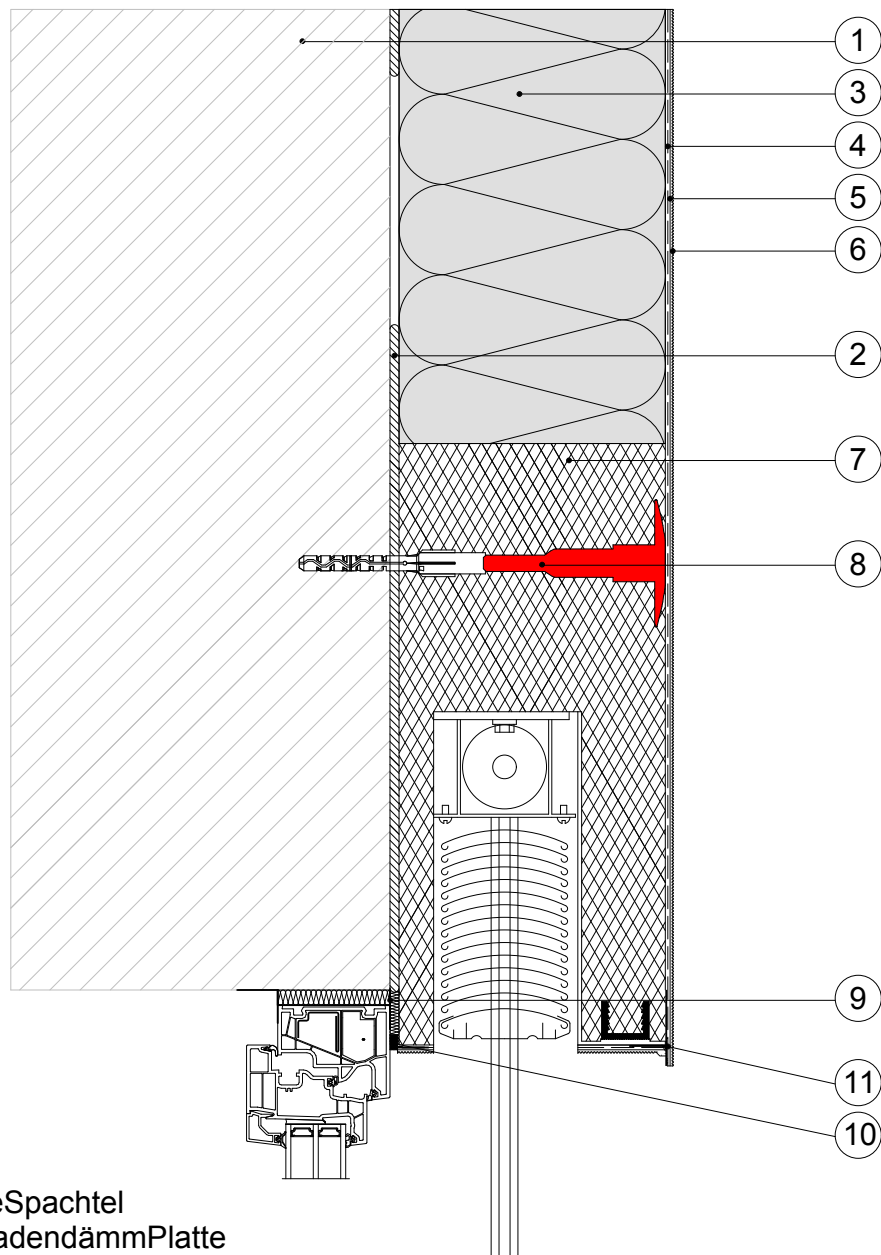

12.1) Fenster- und Türsturz mit Sturzelement

Legende:

- 1 Wandbildner
- 2 Baumit KlebeSpachtel
- 3 Baumit FassadendämmPlatte
ECO plus
- 4 Baumit KlebeSpachtel
Baumit TextilglasGitter
- 5 Baumit PremiumPrimer
- 6 Baumit NanoporTop
- 7 Fenstersturzelement
- 8 Baumit SchraubDübel Speed
- 9 Dichtfolie (überputzbar)
- 10 Baumit FensteranschlussProfil
- 11 Baumit TropfkantenProfil