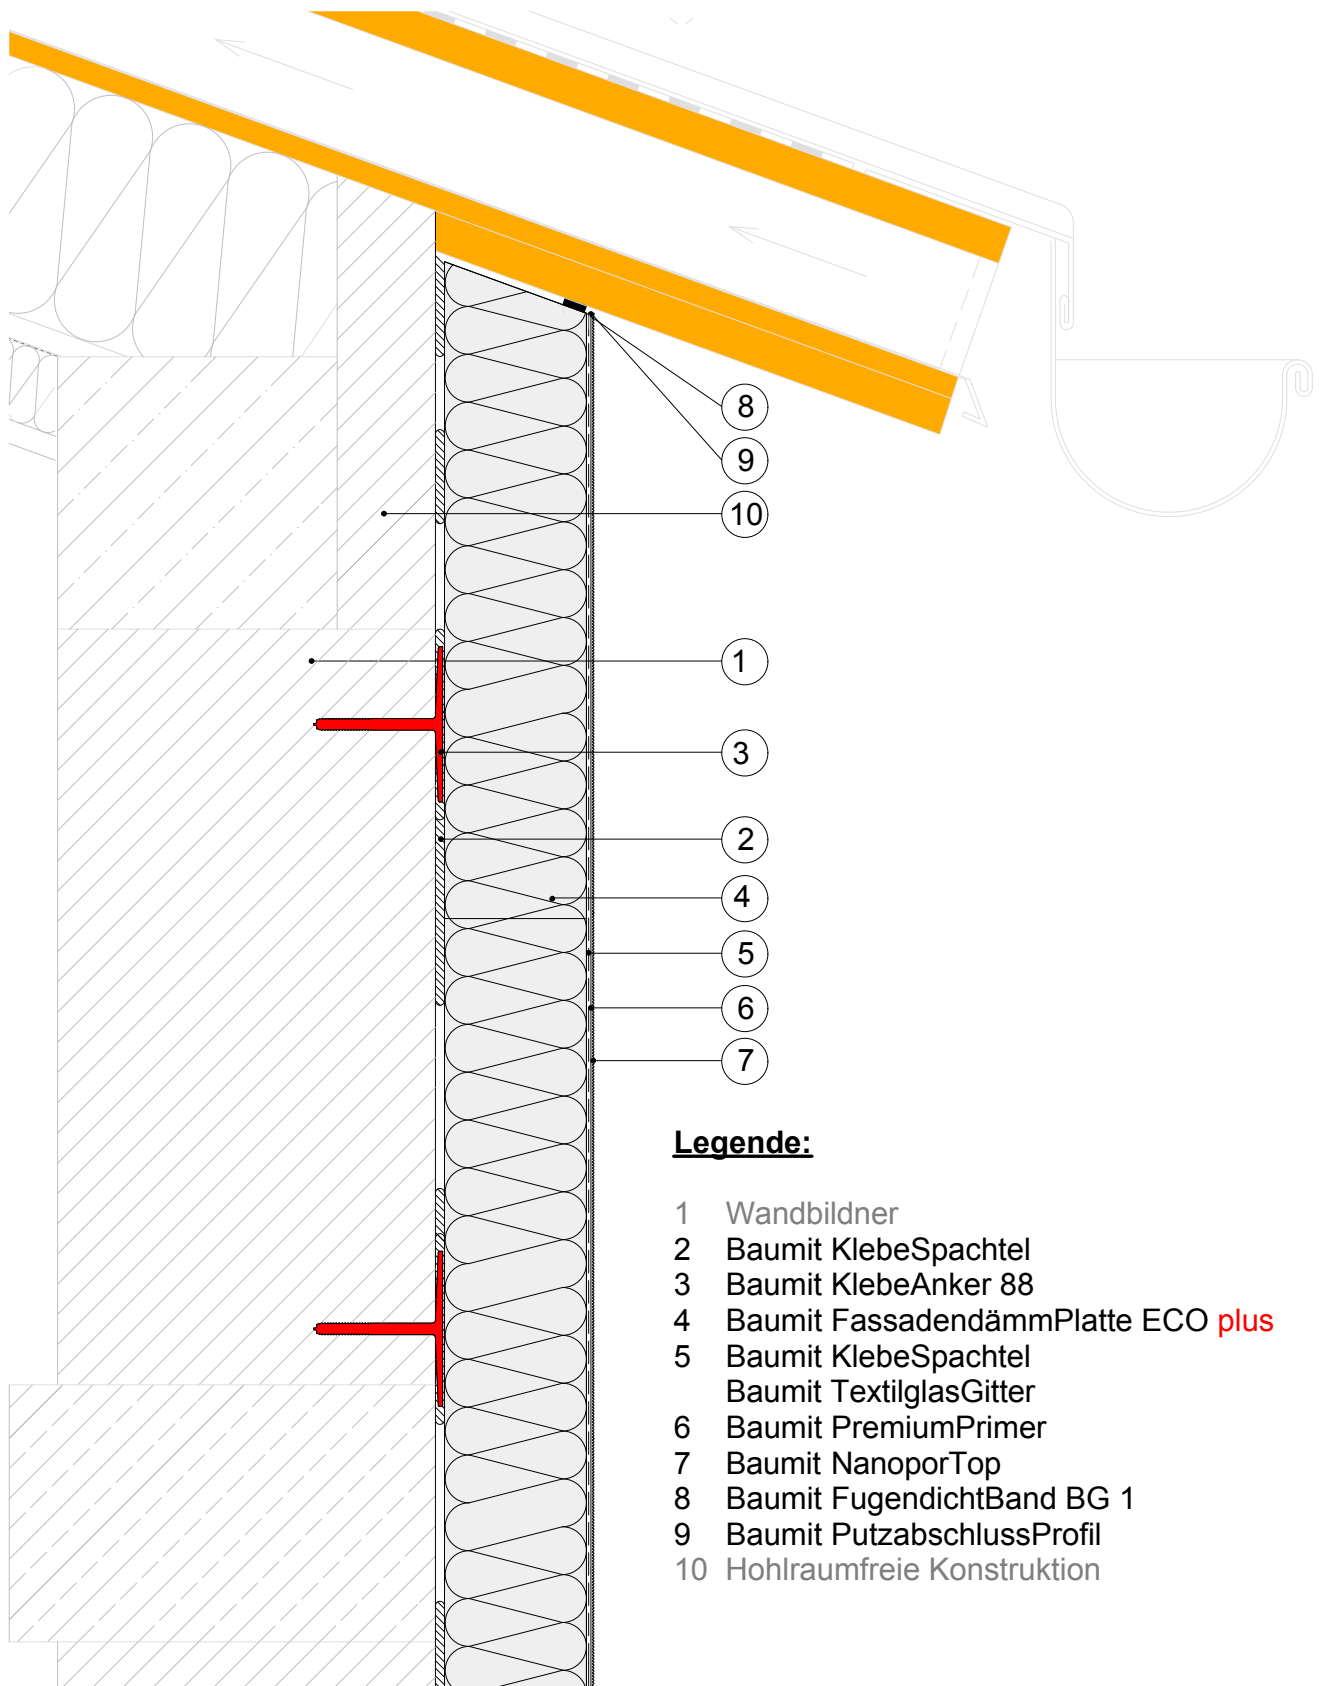

# 13.1) Dachanschluss - Pultdach

**Legende:**

- 1 Wandbildner
- 2 Baumit KlebeSpachtel
- 3 Baumit KlebeAnker 88
- 4 Baumit FassadendämmPlatte ECO plus
- 5 Baumit KlebeSpachtel
- 6 Baumit TextilglasGitter
- 7 Baumit PremiumPrimer
- 8 Baumit NanoporTop
- 9 Baumit FugendichtBand BG 1
- 10 Baumit PutzabschlussProfil
- 10 Hohlraumfreie Konstruktion