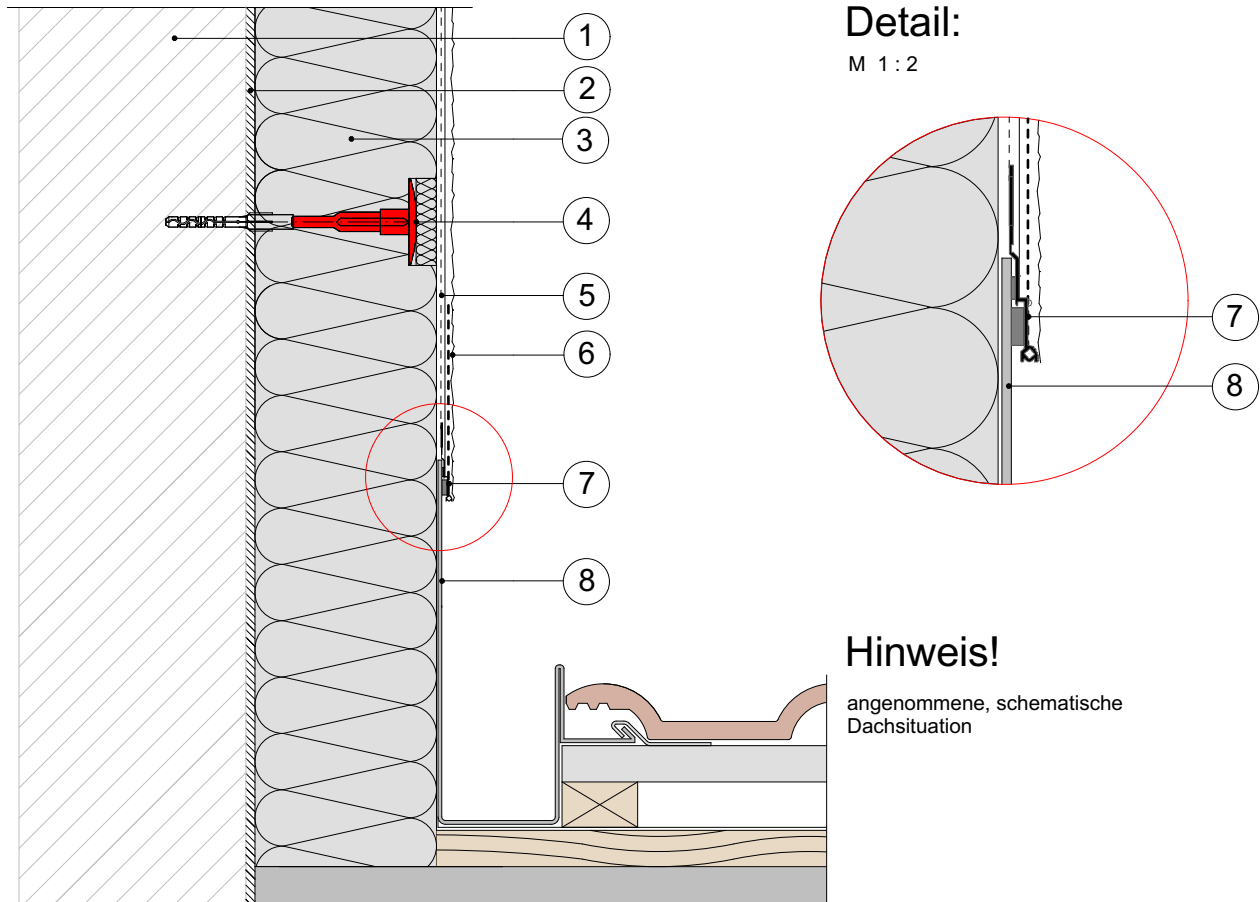

13.3) Dachanschluss mit Blechanschlussprofil PurFix

Legende:

- 1 Wandbildner
- 2 Baumit KlebeSpachtel
- 3 Baumit FassadenDämmplatte ECO plus
- 4 Baumit SchraubDübel Speed mit Rondell
- 5 Baumit Klebespachtel
Baumit TextilglasGitter
- 6 Baumit StarTop mit PremiumPrimer
- 7 Baumit BlechanschlussProfil PurFix
- 8 Blech bauseits vorhanden