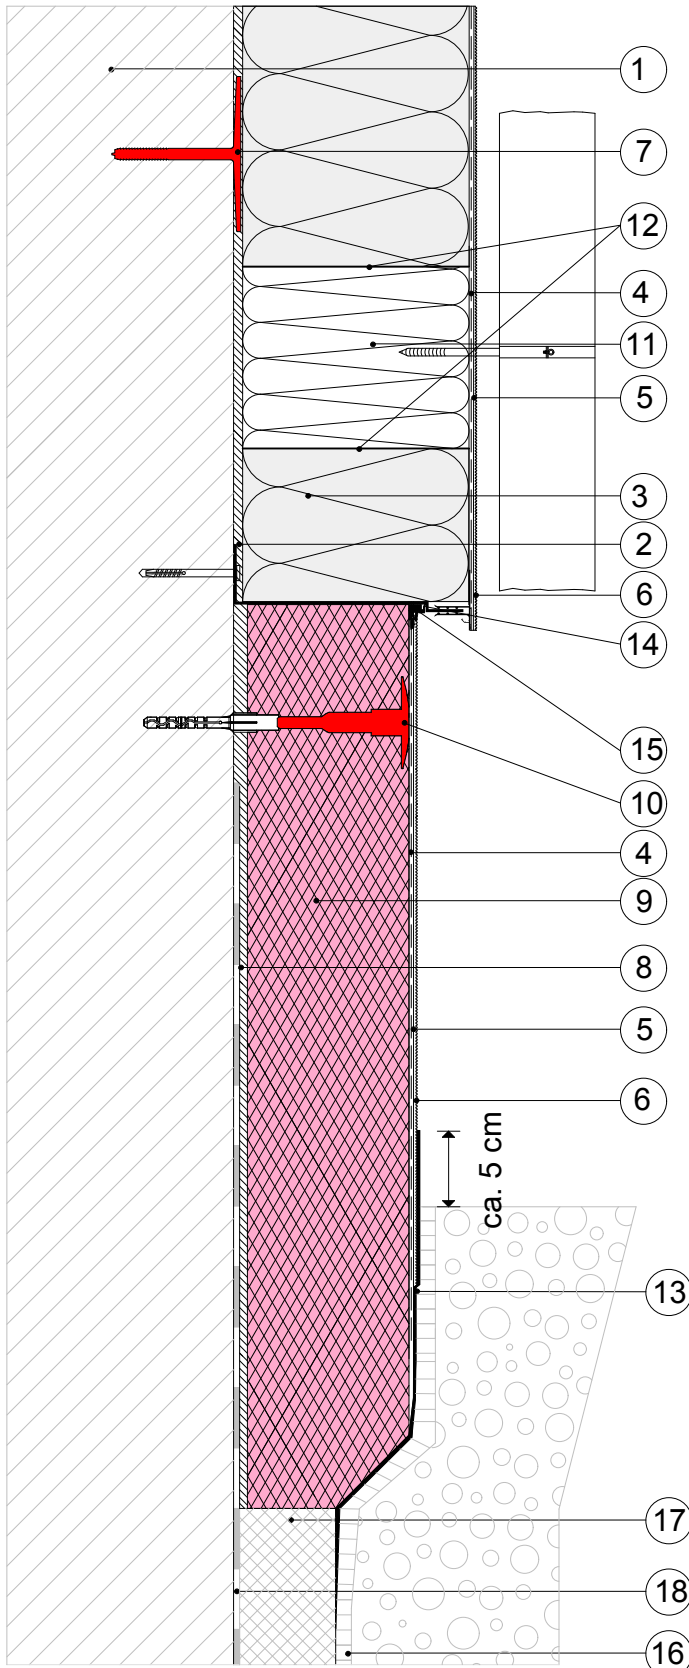

14.1) Baunit MontageMeter

Legende:

- 1 Wandbildner
- 2 Baunit KlebeSpachtel
- 3 Baunit FassadendämmPlatte ECO plus
- 4 Baunit KlebeSpachtel
Baunit TextilglasGitter
- 5 Baunit PremiumPrimer
- 6 Baunit NanoporTop
- 7 Baunit Klebeanker (optional)
- 8 Baunit BituFix 2K
- 9 Baunit SockeldämmPlatte XPS TOP
- 10 Baunit SchraubDübel Speed
- 11 Baunit MontageMeter
- 12 Montagekleber
- 13 Baunit SockelSchutz Flexibel
- 14 Baunit SockelProfil therm
- 15 Baunit FensteranschlussProfil Plus
- 16 Noppenfolie mit Vlies o. Ä. bauseits
- 17 Perimeterdämmung
- 18 Bauwerksabdichtung

Spritzwasserbereich
Dübelung ab 30 cm
über Terrain

ca. 5 cm