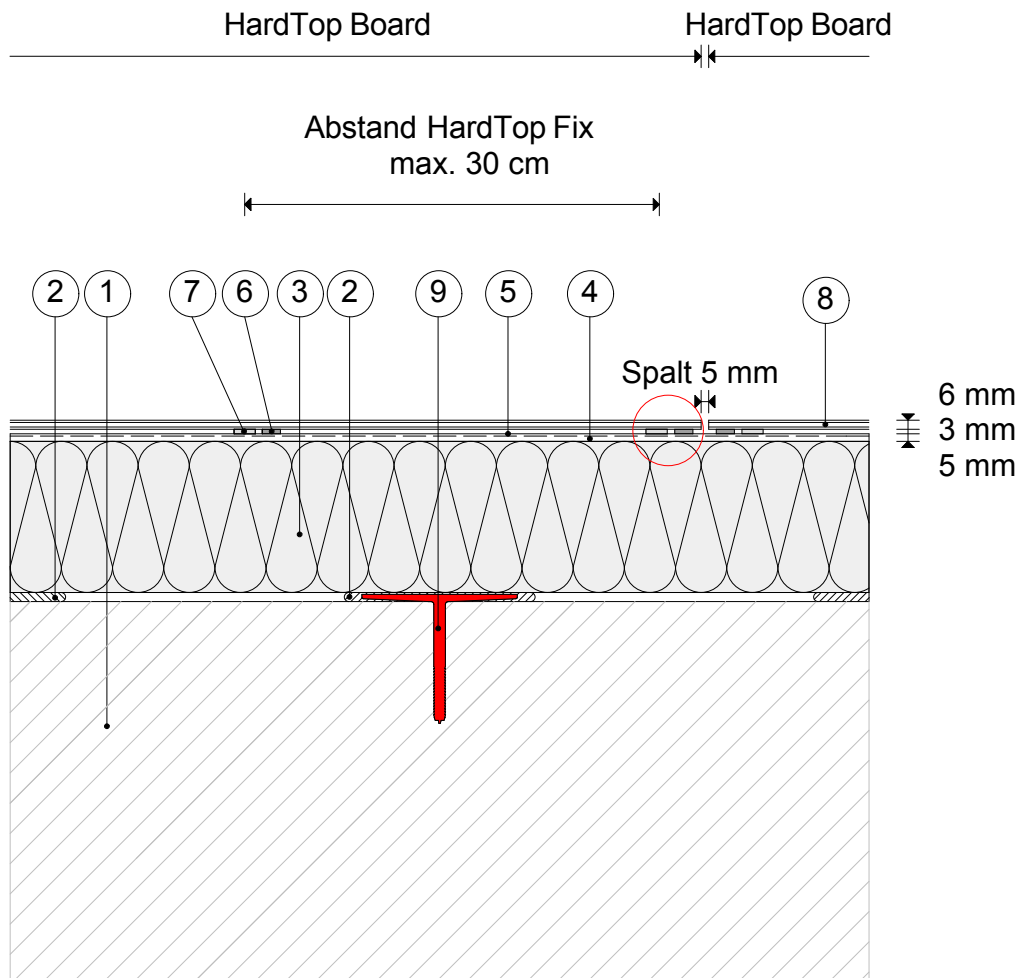

# 15.1) Baumit HardTop - Horizontalschnitt

**Legende:**

- 1 Wandbildner
- 2 Baumit KlebeSpachtel
- 3 Baumit FassadenDämmplatte ECO plus
- 4 Baumit DickschichtKlebespachtel  
Baumit TextilglasGitter
- 5 Baumit HardTop Primer auf  
Baumit TiefenGrund
- 6 Baumit HardTop Tape
- 7 Baumit HardTop Fix
- 8 Baumit HardTop Board
- 9 Baumit KlebeAnker (optional)