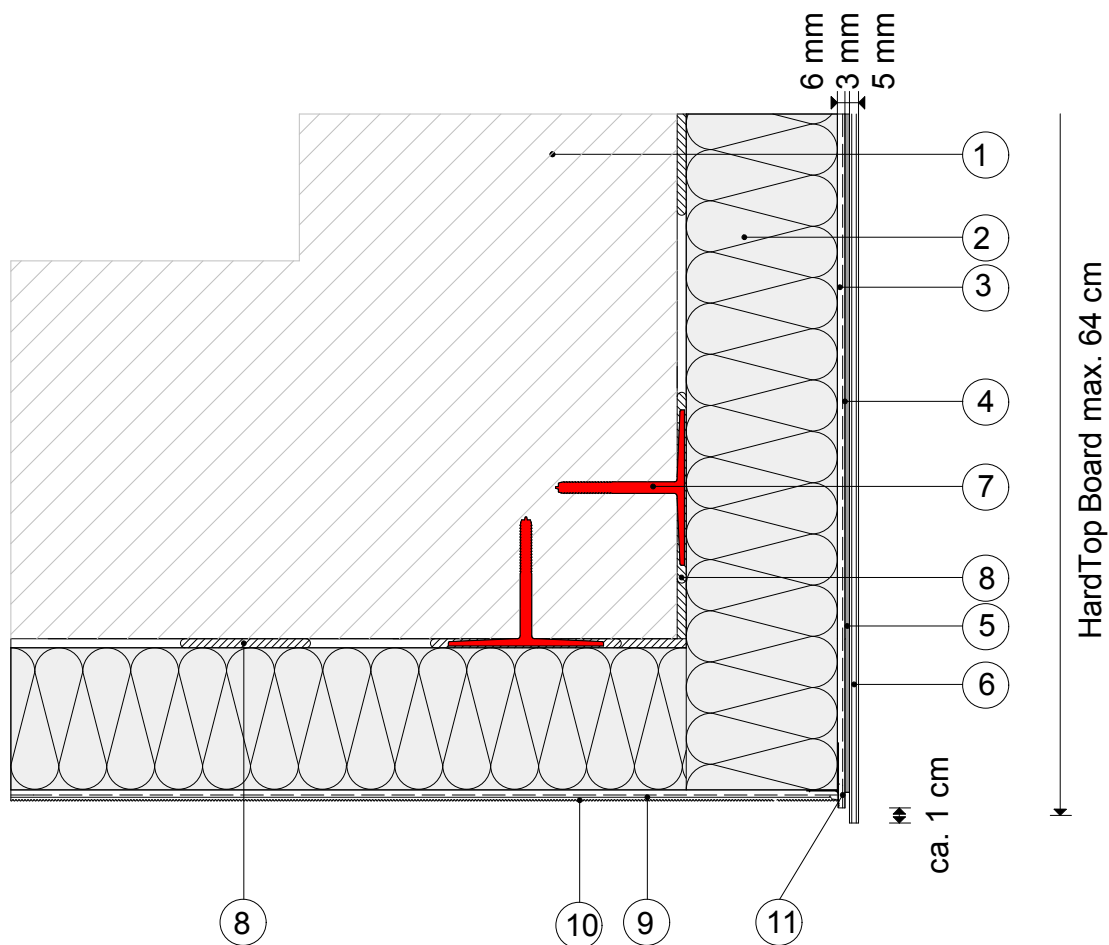

15.11) Baunit HardTop - Tropfkantenausbildung

Legende:

- 1 Wandbildner
- 2 Baunit FassadenDämmplatte ECO plus
- 3 Baunit DickschichtKlebespachtel
Baunit TextilglasGitter
- 4 Baunit HardTop Primer auf
Baunit TiefenGrund
- 5 Baunit HardTop Tape/Fix
- 6 Baunit HardTop Board
- 7 Baunit KlebeAnker (optional)
- 8 Baunit KlebeSpachtel
- 9 Baunit PremiumPrimer
- 10 Baunit NanoporTop
- 11 Baunit TropfkantenProfil