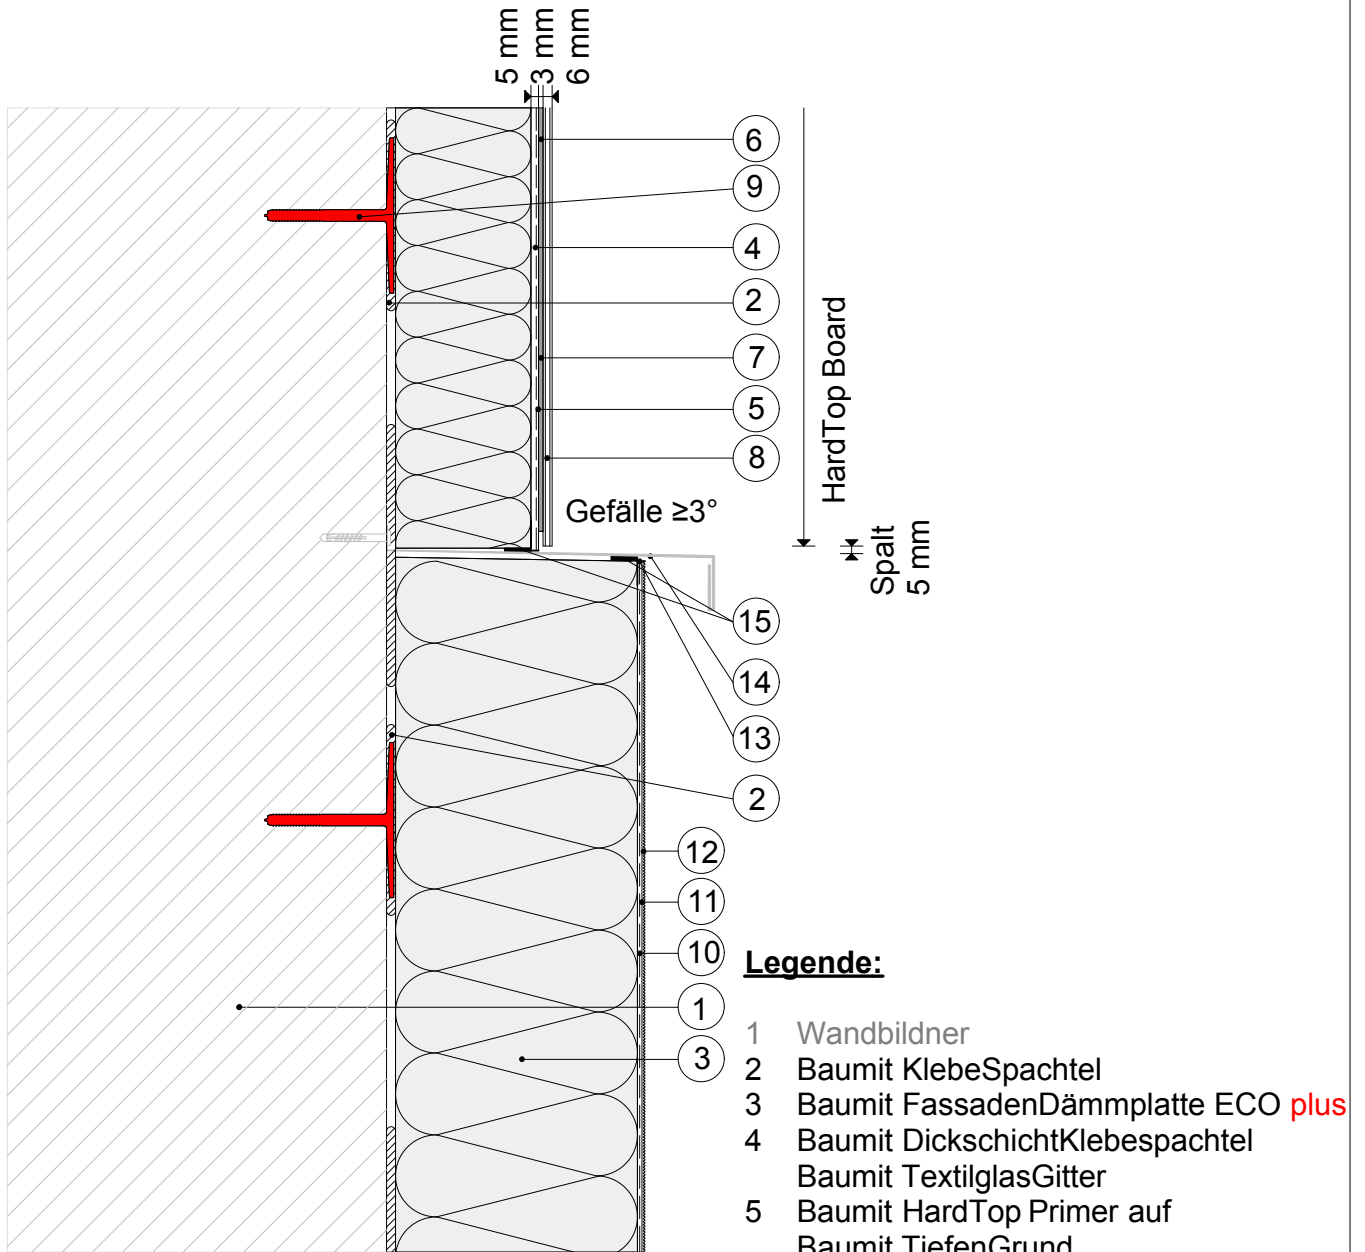

# 15.4) Baunit HardTop - Übergang vorspringend Vertikalschnitt

**Legende:**

- 1 Wandbildner
- 2 Baunit KlebeSpachtel
- 3 Baunit FassadenDämmplatte ECO plus
- 4 Baunit DickschichtKlebespachtel  
Baunit TextilglasGitter
- 5 Baunit HardTop Primer auf  
Baunit TiefenGrund
- 6 Baunit HardTop Tape
- 7 Baunit HardTop Fix
- 8 Baunit HardTop Board
- 9 Baunit KlebeAnker (optional)
- 10 Baunit KlebeSpachtel  
Baunit TextilglasGitter
- 11 Baunit PremiumPrimer
- 12 Baunit NanoporTop
- 13 Baunit PutzabschlussProfil
- 14 Verblechung (bauseits)
- 15 Baunit FugendichtBand BG 1