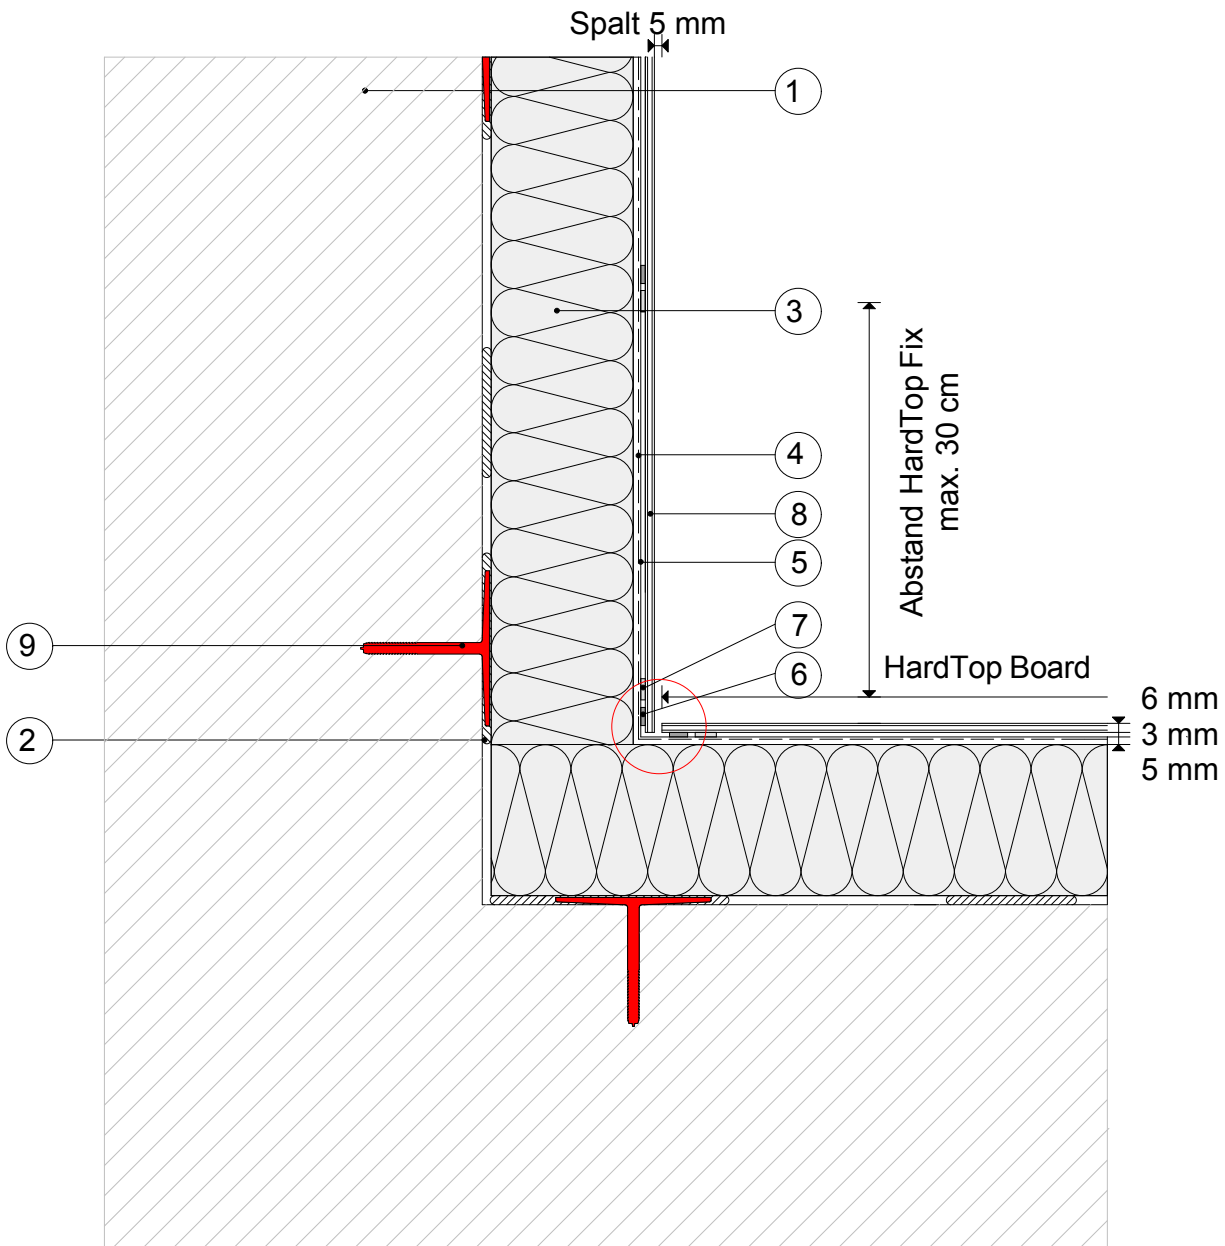

15.9) Baunit HardTop - Innenecke

Legende:

- 1 Wandbildner
- 2 Baunit KlebeSpachtel
- 3 Baunit FassadenDämmplatte ECO plus
- 4 Baunit DickschichtKlebespachtel
- 5 Baunit HardTop Primer auf Baunit TiefenGrund
- 6 Baunit HardTop Tape
- 7 Baunit HardTop Fix
- 8 Baunit HardTop Board
- 9 Baunit KlebeAnker (optional)

Detail: