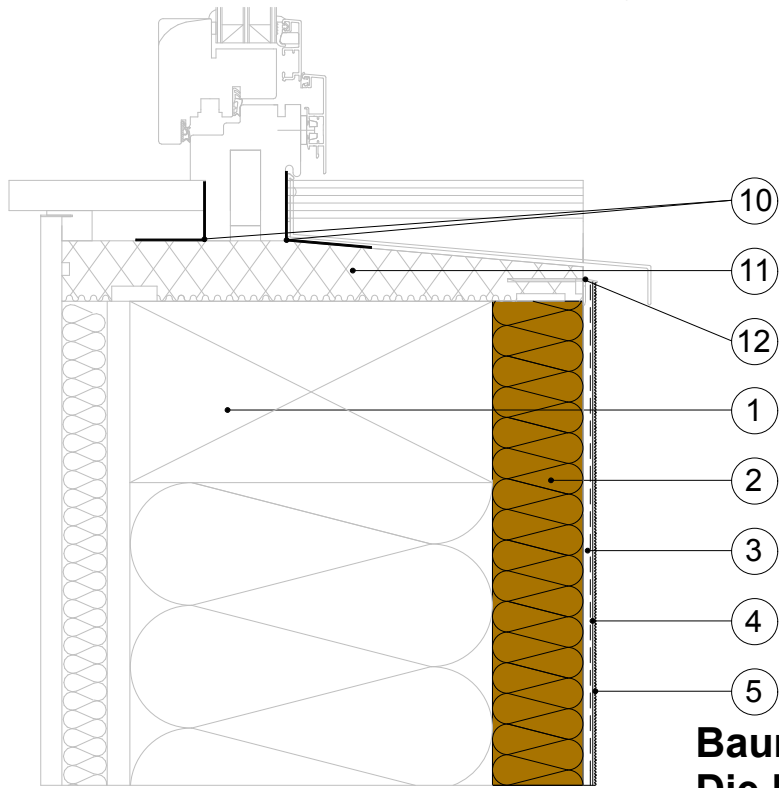

16.3) Baunit WDVS auf Holzuntergründen Ausführung mit TFS+

Baunit Wärmedämmverbundsystem Nature

Legende:

- 1 Holzriegel
- 2 Baunit HolzweichfaserDämmplatte
- 3 Baunit DickschichtKlebspachtel
Baunit TextilglasGitter
- 4 Baunit PremiumPrimer
- 5 Baunit NanoporTop
- 6 Baunit HolzDübel **Speed**
- 7 Baunit SupraFix
- 8 Baunit FassadenPlatte
openair
- 9 Baunit open KlebeSpachtel W
Baunit open TextilglasGitter
- 10 Dichtfolie
- 11 TFS Thermo-Plus
- 12 TFS+ Anschlussprofil

Baunit open - Die Klima Fassade