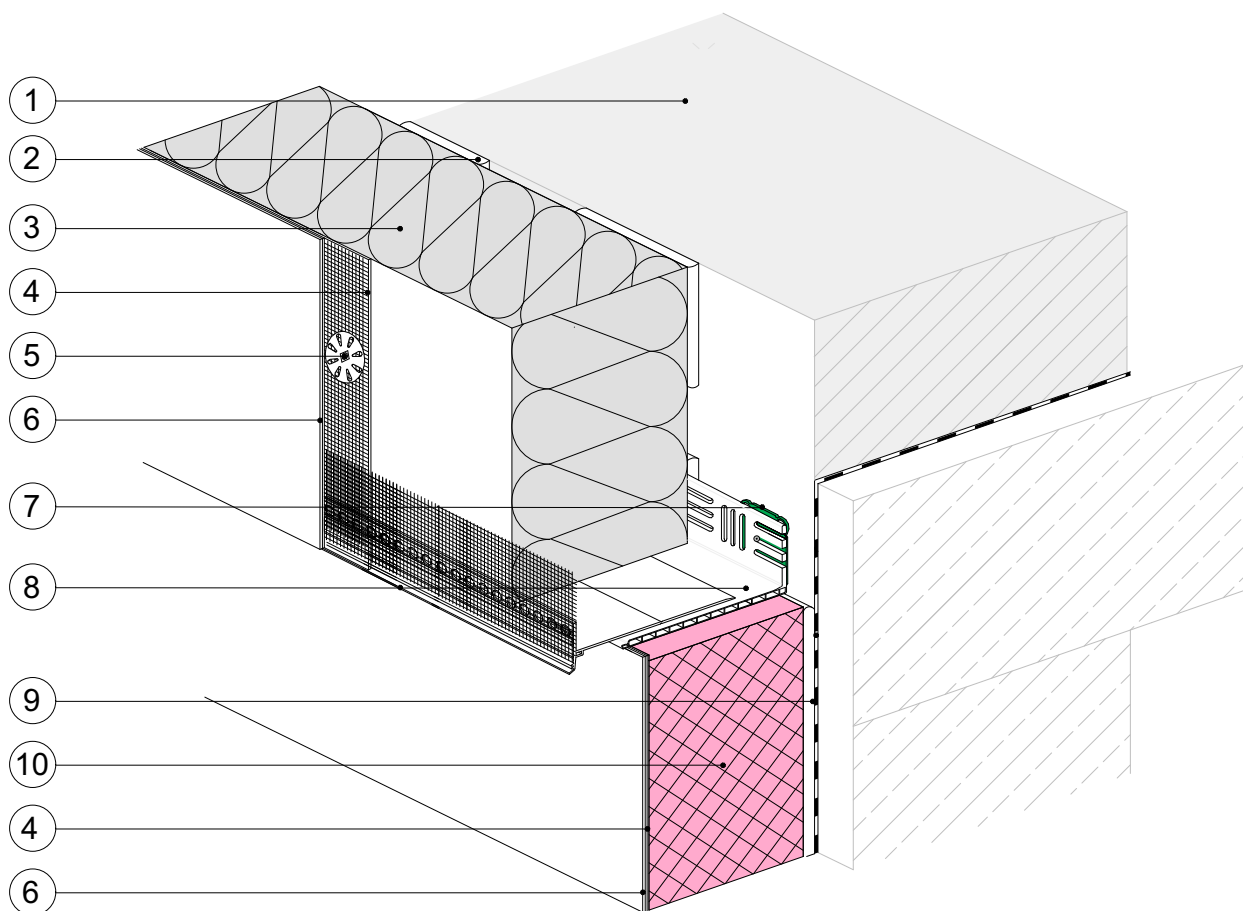

3.1.2) Baumit SockelProfil Set Basis

Legende:

- 1 Wandbildner
- 2 Baumit KlebeSpachtel
- 3 Baumit FassadenDämmplatte ECO plus
- 4 Baumit KlebeSpachtel
- Baumit TextilglasGitter
- 5 Baumit Schraubdübel Speed
- 6 Baumit StarTop mit Baumit PremiumPrimer
- 7 Baumit MontageSet für SockelProfile
- 8 Baumit SockelProfil Set Basis
- 9 Baumit SupraFix / BituFix 2K
- 10 Baumit SockelDämmplatte XPS TOP