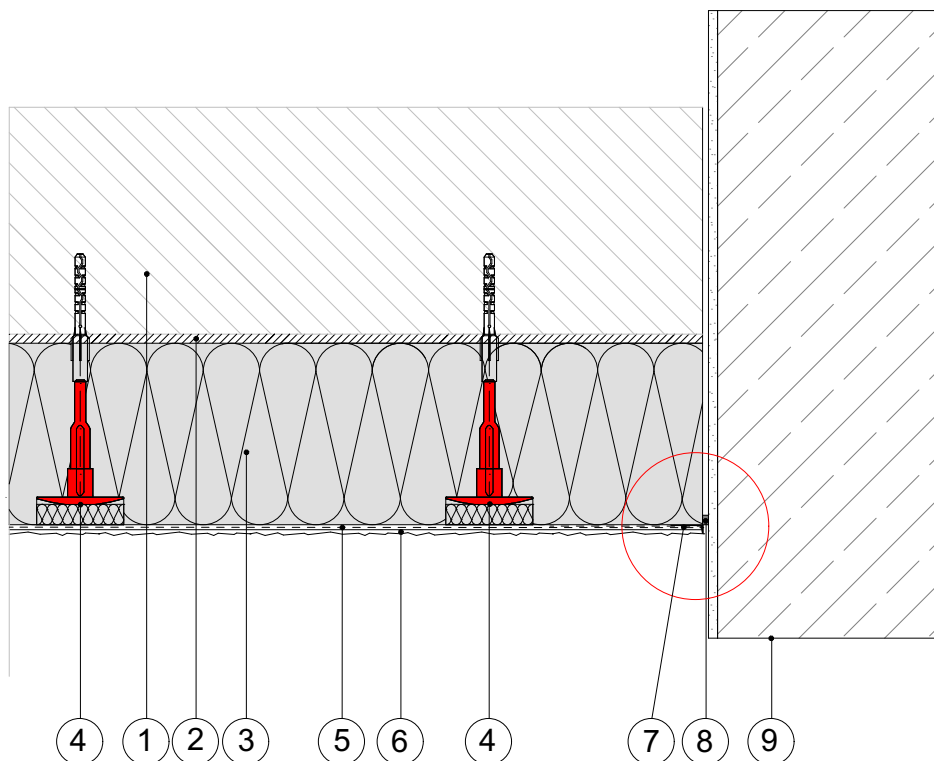

3.6.5) Anschluss an bestehende Fassade

Detail:

M 1 : 2

Legende:

- 1 Wandbildner
- 2 Baumit KlebeSpachtel
- 3 Baumit FassadenDämmplatte ECO plus
- 4 Baumit SchraubDübel Speed mit Rondell
- 5 Baumit Klebespachtel
- 6 Baumit TextilglasGitter
- 7 Baumit StarTop mit PremiumPrimer
- 8 Baumit FugenichtBand BG1
- 9 bestehende Fassade mit Altputz