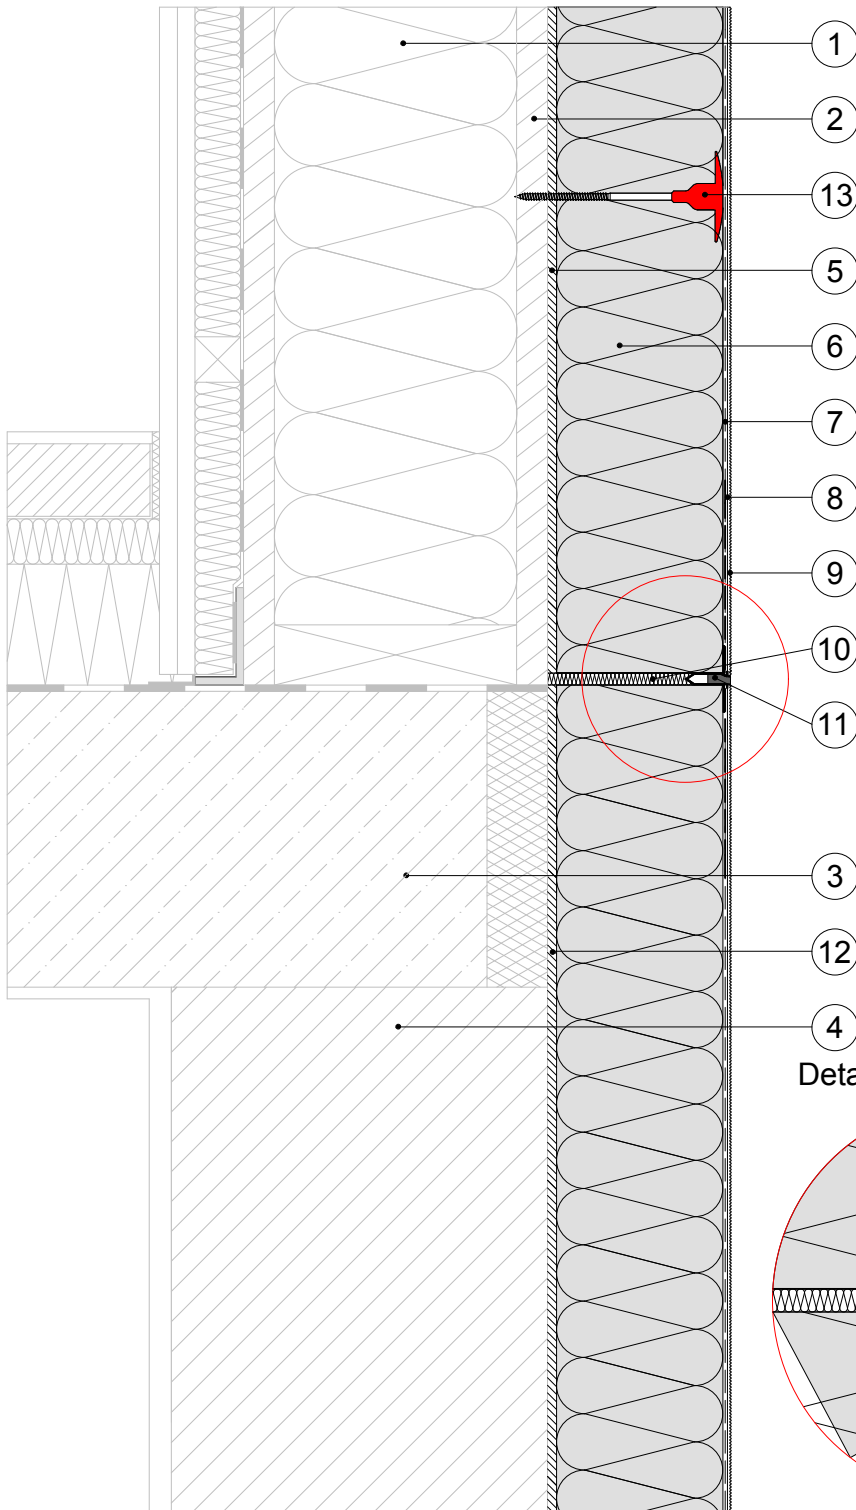

4.2) Baunit BewegungsfugenProfil Horizontal

Legende:

- 1 Holzriegel / Mineralwolle
- 2 OSB Platte
- 3 Stahlbeton
- 4 Wandbildner
- 5 Baunit SupraFix
- 6 Baunit FDPL openair
- 7 Baunit open KlebeSpachtel W
- 8 Baunit open TextilglasGitter
- 9 Baunit PremiumPrimer
- 10 Baunit NanoporTop
- 11 Baunit BewegungsfugenProfil Horizontal mit Dichtband
- 12 Baunit open KlebeSpachtel W
- 13 Baunit HolzDübel Speed

Detail