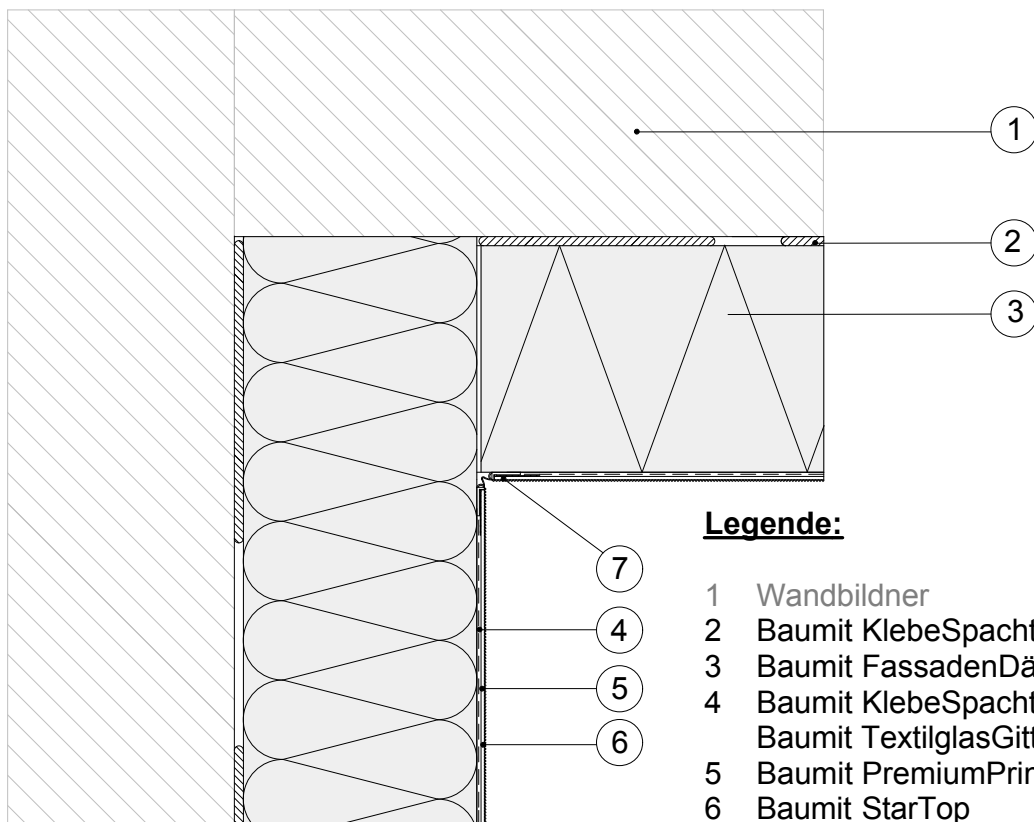

4.3) Vertikale Bewegungsfugen

a) Baunit BewegungsfugenProfil vertikal in der Fläche

Detail:

b) Baunit BewegungsfugenProfil vertikal in der Ichse

Legende:

- 1 Wandbildner
- 2 Baunit KlebeSpachtel
- 3 Baunit FassadenDämmplatte ECO plus
- 4 Baunit KlebeSpachtel
- 5 Baunit PremiumPrimer
- 6 Baunit StarTop
- 7 Baunit BewegungsfugenProfil