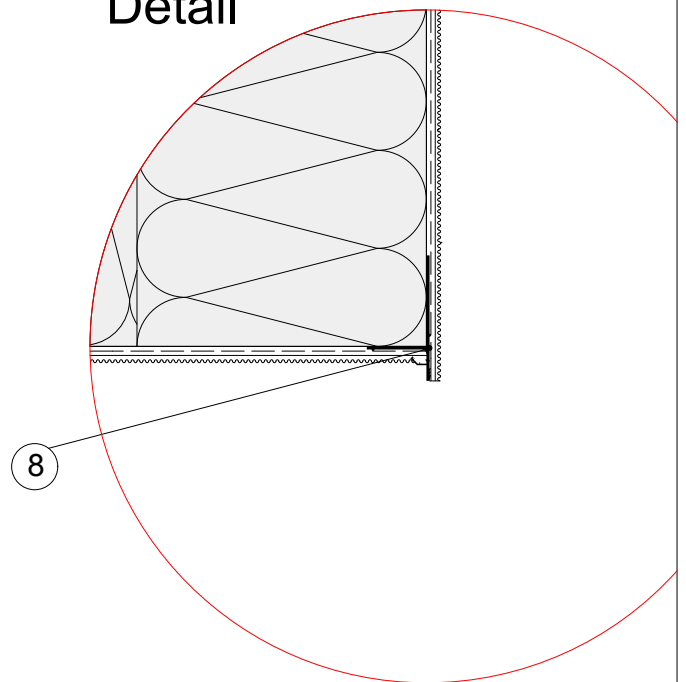

5.1) Ausbildung einer Tropfkante

Detail

Legende:

- 1 Wandbildner
- 2 Baumit Klebeanker 55(optional)
- 3 Baumit KlebeSpachtel
- 4 Baumit FassadenDämmplatte ECO plus
- 5 Baumit KlebeSpachtel
- 6 Baumit TextilglasGittter
- 7 Baumit PremiumPrimer
- 8 Baumit NanoporTop
- 8 Baumit TropfkantenProfil