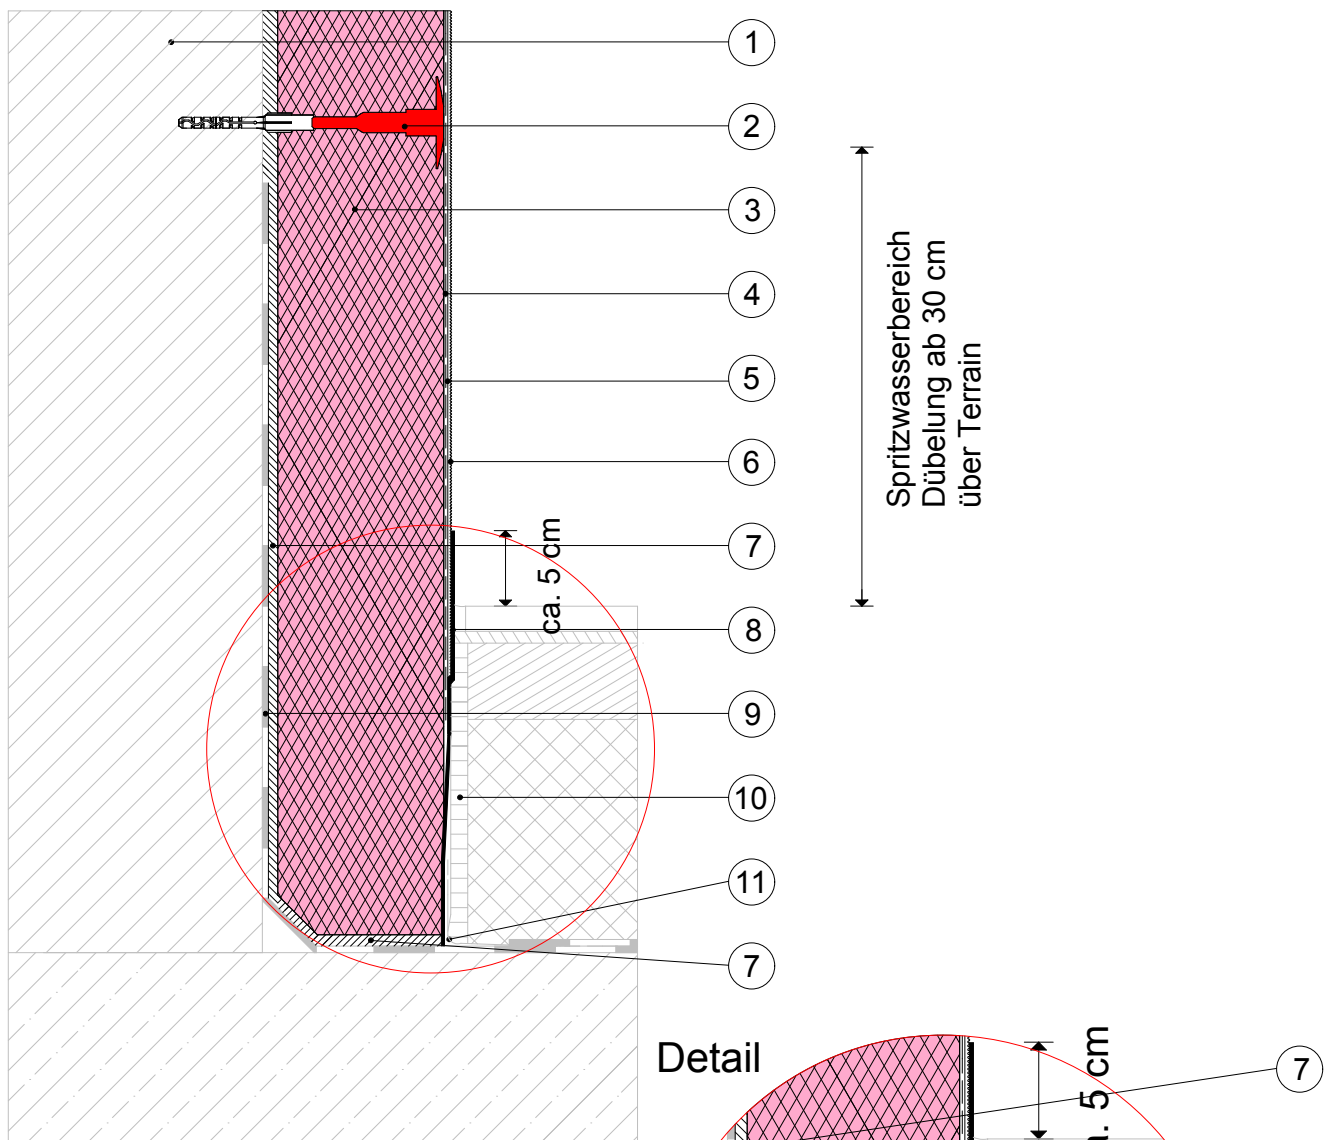

6.1) WDVS Anschluss Laubengang

Legende:

- 1 Wandbildner
- 2 Baumit SchraubDübel **Speed**
- 3 Baumit Sockeldämmplatte XPS TOP
- 4 Baumit KlebeSpachtel
Baumit TextilglasGitter
- 5 Baumit PremiumPrimer
- 6 Baumit NanoporTop
- 7 Baumit BituFix 2K
- 8 Baumit SockelSchutz Flexibel
- 9 Bauwerksabdichtung
- 10 mechanische Trennung
- 11 Dichtband bauseits