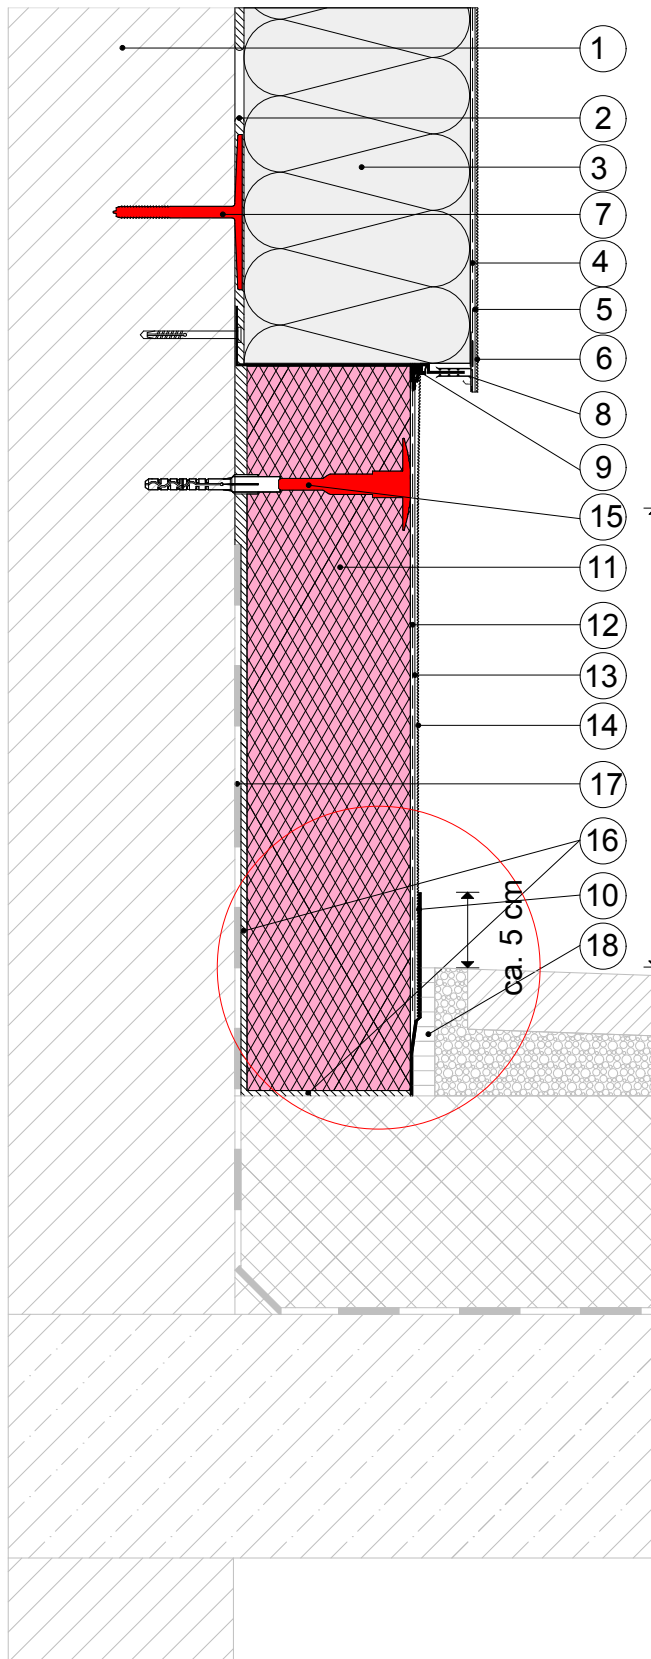

6.2) Unterer Anschluss Terrassen, Loggien, etc.

Legende:

- 1 Wandbildner
- 2 Baunit open KlebeSpachtel W
- 3 Baunit FassadenPlatte openair
- 4 Baunit open KlebeSpachtel W
- 5 Baunit open TextilglasGitter
- 6 Baunit PremiumPrimer
- 7 Baunit Klebeanker (optional)
- 8 Baunit SockelProfil therm
- 9 Baunit FensteranschlussProfil Plus
- 10 Baunit SockelSchutz Flexibel
- 11 Baunit SockelDämmplatte XPS TOP
- 12 Baunit KlebeSpachtel
- 13 Baunit TextilglasGitter
- 14 Baunit PremiumPrimer
- 15 Baunit SchraubDübel Speed
- 16 Baunit BituFix 2K
- 17 Bauwerksabdichtung
- 18 mechanische Trennung

Detail