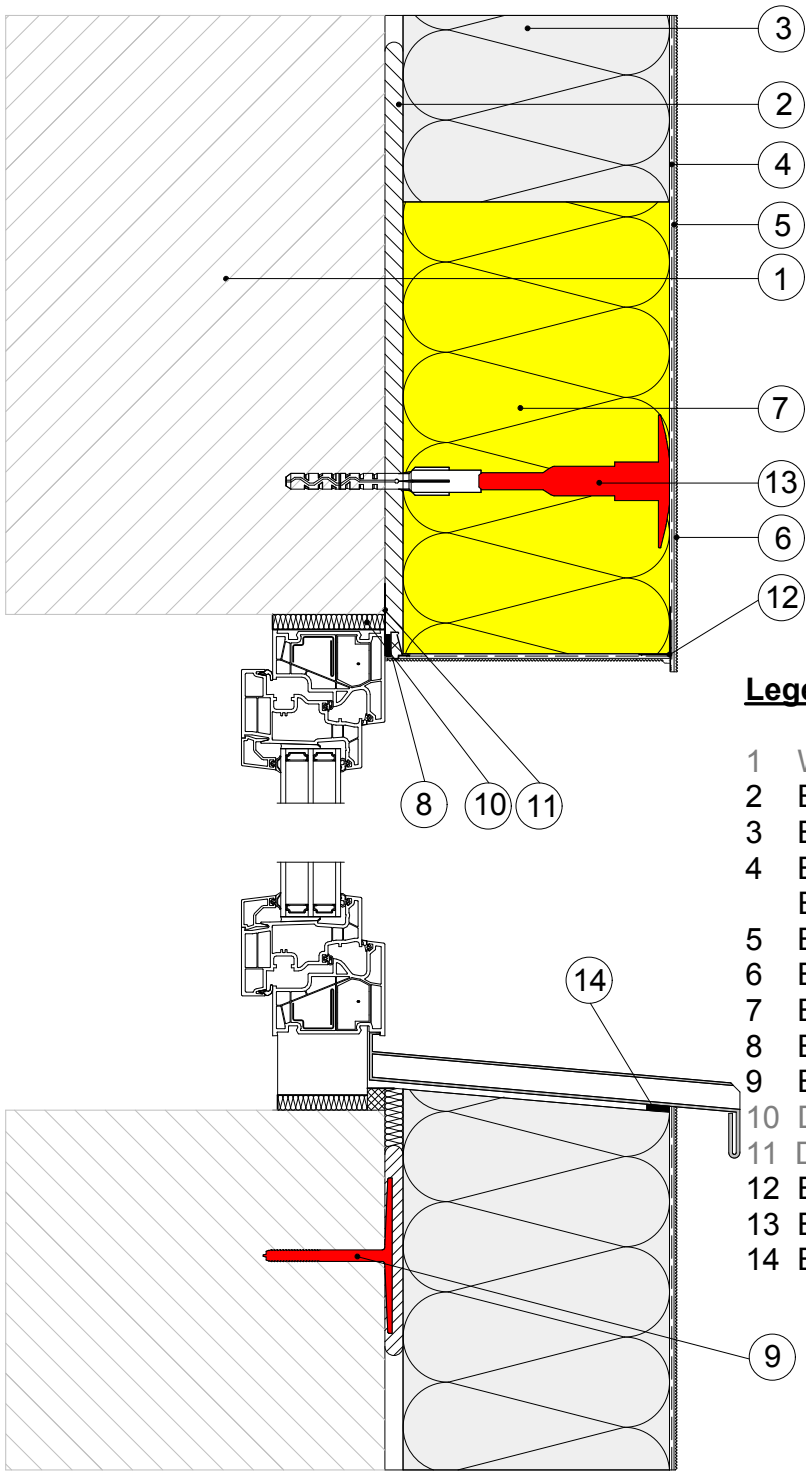

7.1.1) Sohlbankanschluss an zuvor gesetzte Fensterbank

Legende:

- 1 Wandbildner
- 2 Baumit KlebeSpachtel
- 3 Baumit FassadenDämmplatte ECO Plus
- 4 Baumit KlebeSpachtel
Baumit TextilglasGitter
- 5 Baumit PremiumPrimer
- 6 Baumit NanoporTop
- 7 Baumit BrandriegelPlatte Mineral
- 8 Baumit FensteranschlussProfil
- 9 Baumit Klebeanker (optional)
- 10 Dämmmaterial
- 11 Dichtfolie (überputzbar)
- 12 Baumit TropfkantenProfil
- 13 Baumit SchraubDübel Speed
- 14 Baumit FugendichtBand BG 1