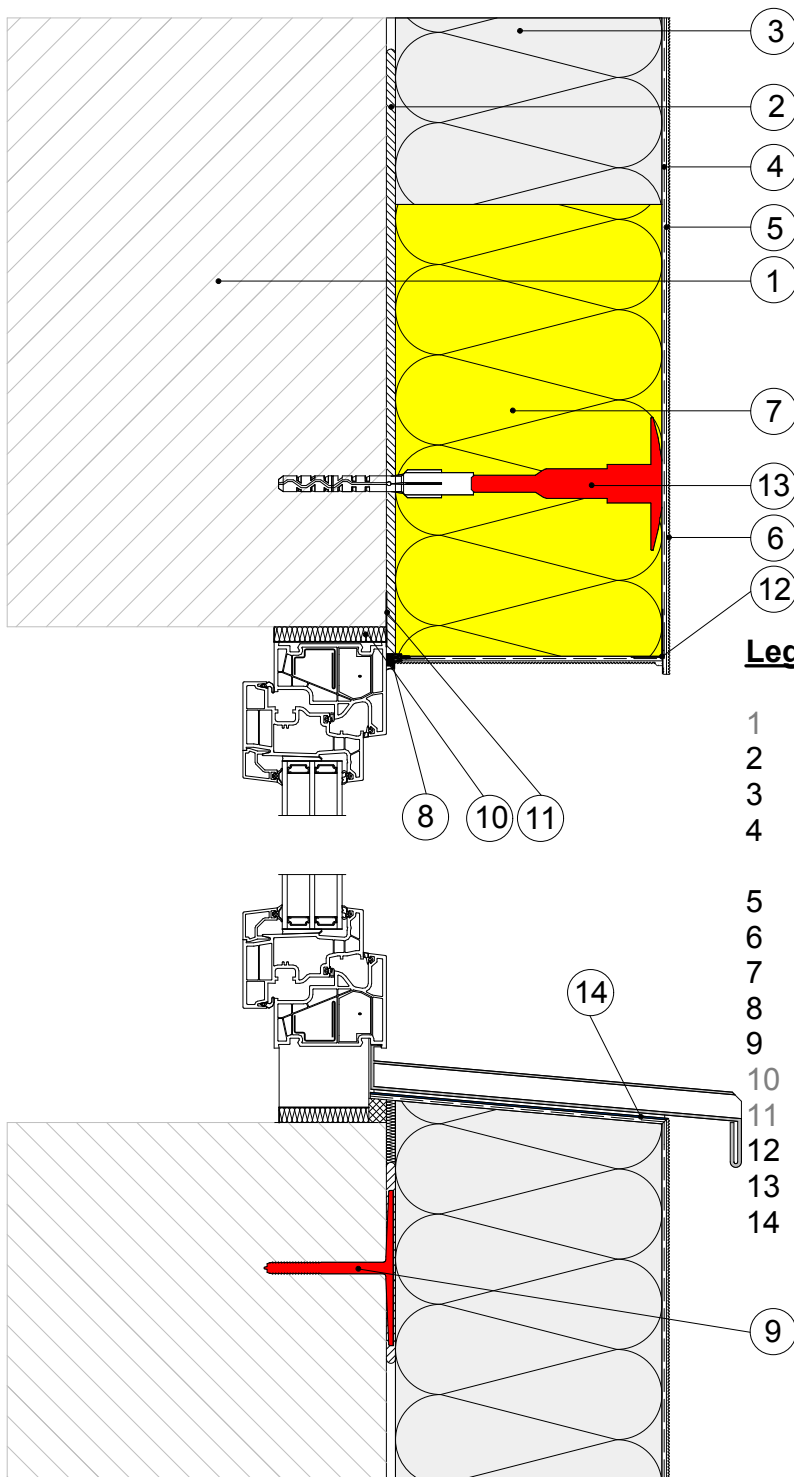

7.1.2) Sohlbankanschluss mit nachträglich gesetzter Fensterbank

Legende:

- 1 Wandbildner
- 2 Baunit KlebeSpachtel
- 3 Baunit FassadenDämmplatte ECO Plus
- 4 Baunit KlebeSpachtel
Baunit TextilglasGitter
- 5 Baunit PremiumPrimer
- 6 Baunit NanoporTop
- 7 Baunit BrandriegelPlatte Mineral
- 8 Baunit FensteranschlussProfil
- 9 Baunit Klebeanker (optional)
- 10 Dämmmaterial
- 11 Dichtfolie (überputzbar)
- 12 Baunit TropfkantenProfil
- 13 Baunit SchraubDübel Speed
- 14 Baunit SockelSchutz Flexibel