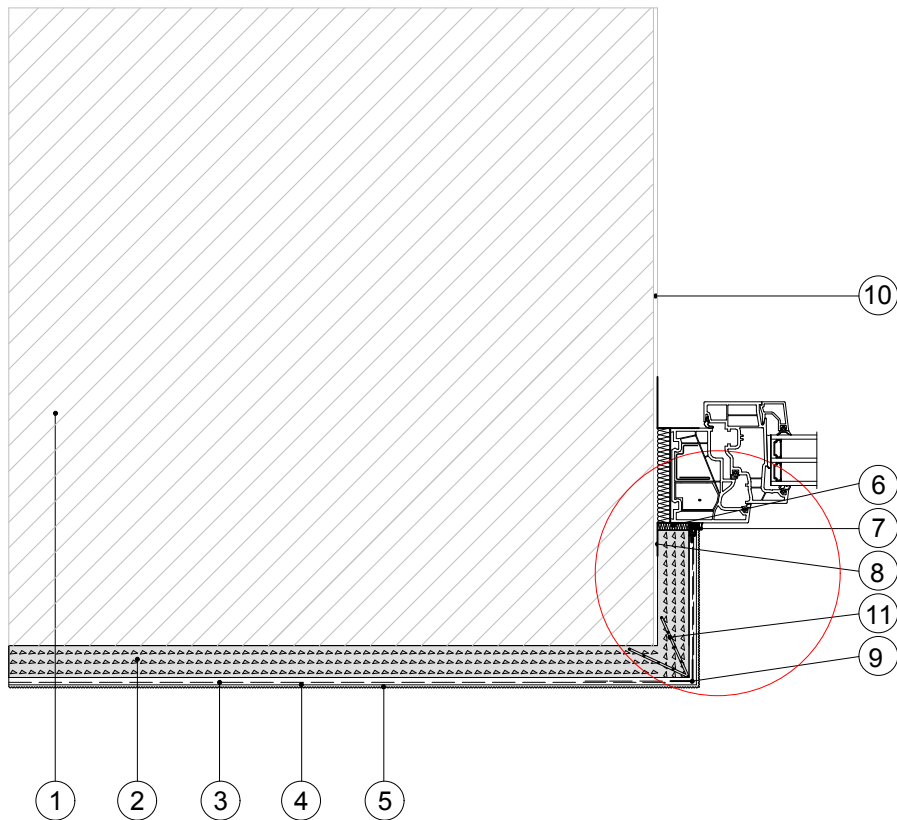

# Fensteranschluss mit Baunit GrundPutz Leicht **Speed**