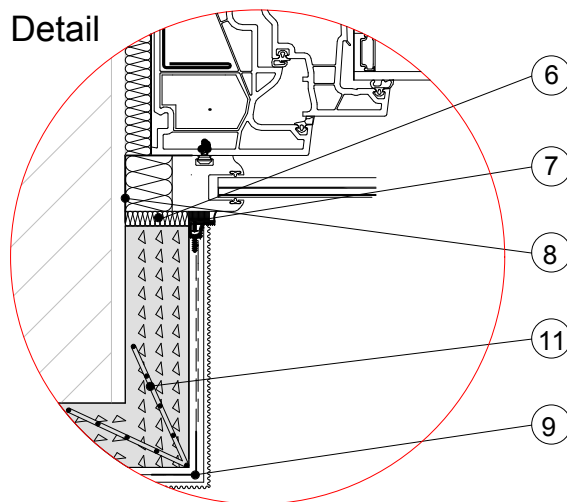

# GPL 4.2 Anschluss an Rollladenführungsschienen mit Baunit GrundPutz Leicht **Speed**