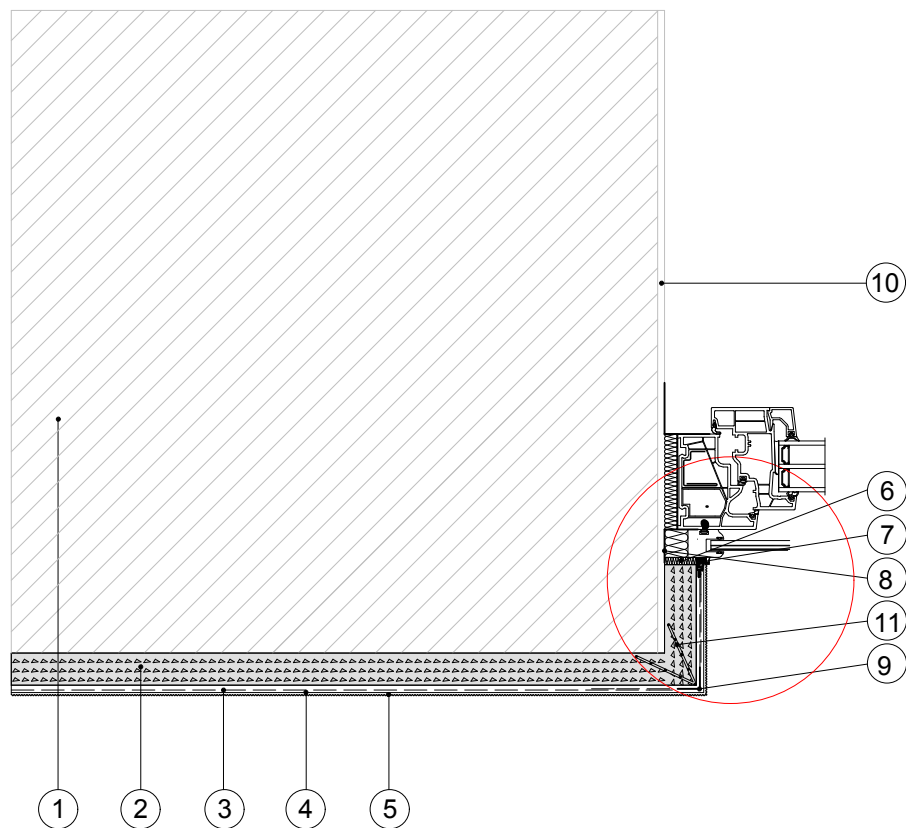

# GPL 4.2 Anschluss an Rollladenführungsschienen mit Baunit GrundPutz Leicht **Speed**