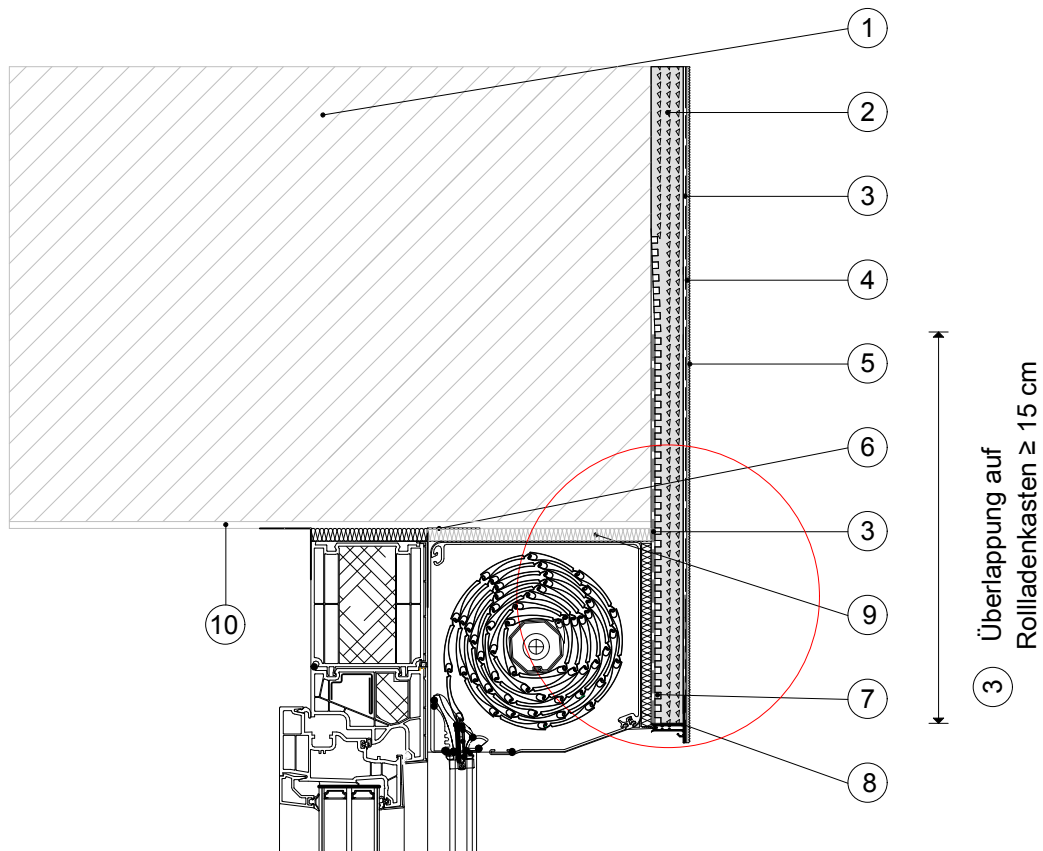

GPL 5.1

Anschluss an Rollladenkästen + GPL Speed Variante 1

baumit.com

3 Überlappung auf
Rollladenkästen \geq 15 cm

Detail

Legende:

- 1 Wandbildner
- 2 Baumit GrundPutz Leicht Speed
- 3 Baumit KlebeSpachtel
Baumit TextilglasGitter
- 4 Baumit PremiumPrimer
- 5 Baumit NanoporTop
- 6 Dichtfolie (überputzbar)
- 7 Baumit KlebeSpachtel
waagrecht aufgezaht
- 8 Aufsteckprofil
- 9 Dämmmaterial
- 10 Glatzstrich

© Baumit

Stand 07.2018

M 1 : 5

Die objektspezifischen Gegebenheiten sowie die richtigen und damit erfolgreichen Anwendungen unserer Systeme liegen außerhalb unseres Einflussbereiches. Es ist deshalb die korrekte Anwendbarkeit des dargestellten Details zu überprüfen. Eine unmittelbare rechtliche Haftung kann aus den vorliegenden Details daher auch nicht abgeleitet werden. Angrenzende Gewerke sind nur schematisch dargestellt.