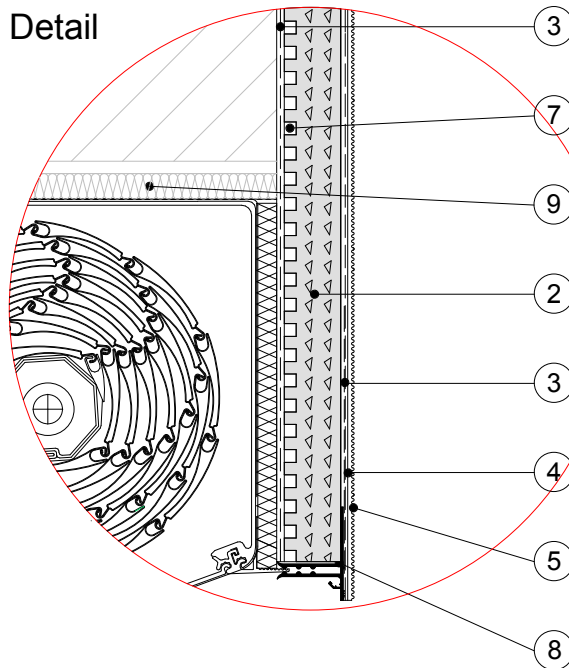

GPL 5.1

Anschluss an Rollladenkästen + GPL Speed Variante 1

baumit.com

3 Überlappung auf
Rollladenkästen \geq 15 cm

Detail

Legende:

- 1 Wandbildner
- 2 Baumit GrundPutz Leicht Speed
- 3 Baumit KlebeSpachtel
Baumit TextilglasGitter
- 4 Baumit PremiumPrimer
- 5 Baumit NanoporTop
- 6 Dichtfolie (überputzbar)
- 7 Baumit KlebeSpachtel
waagrecht aufgezaht
- 8 Aufsteckprofil
- 9 Dämmmaterial
- 10 Glatzstrich

© Baumit

Stand 07.2018

M 1 : 5

Die objektspezifischen Gegebenheiten sowie die richtigen und damit erfolgreichen Anwendungen unserer Systeme liegen außerhalb unseres Einflussbereiches. Es ist deshalb die korrekte Anwendbarkeit des dargestellten Details zu überprüfen. Eine unmittelbare rechtliche Haftung kann aus den vorliegenden Details daher auch nicht abgeleitet werden. Angrenzende Gewerke sind nur schematisch dargestellt.