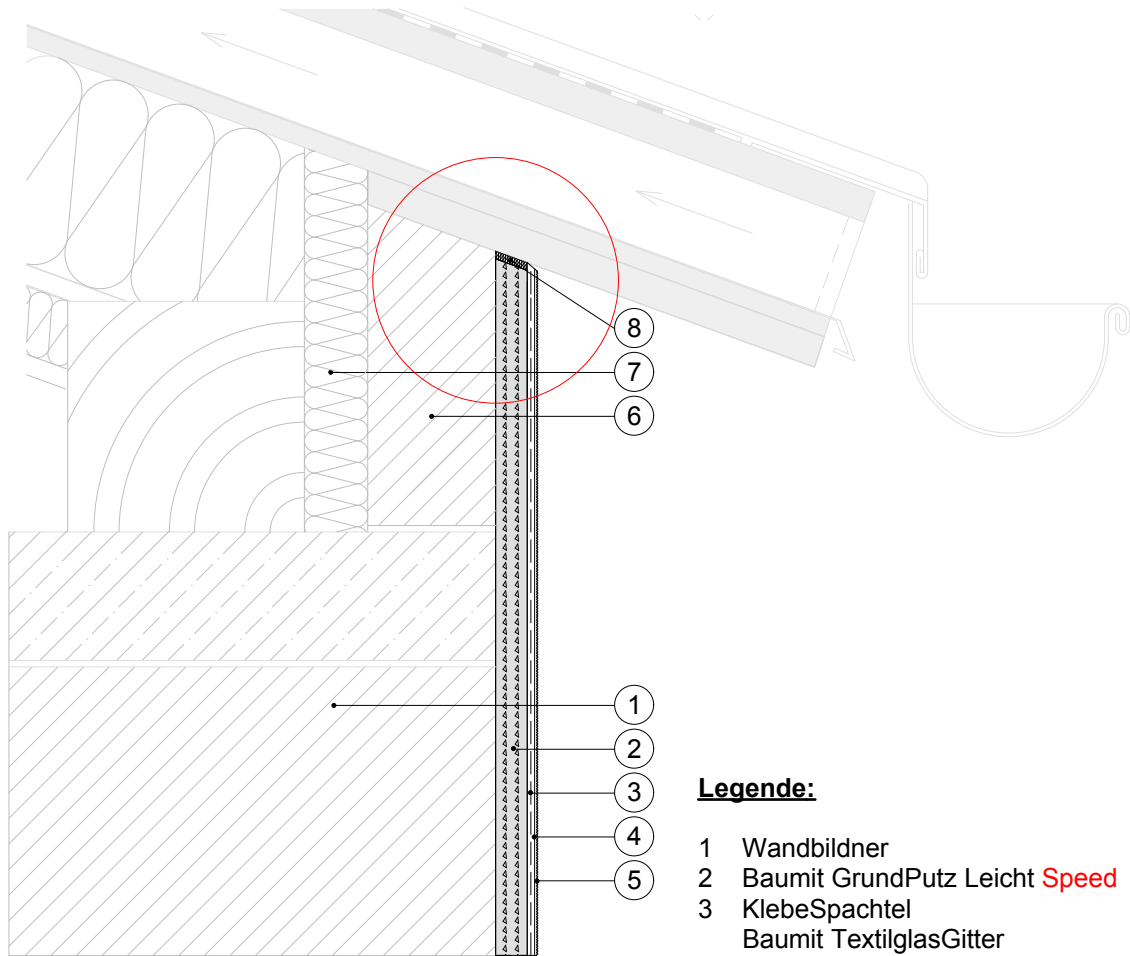

GPL 6 Anschluss - Pultdach

Legende:

- 1 Wandbildner
- 2 Baumit GrundPutz Leicht Speed
- 3 KlebeSpachtel
Baumit TextilglasGitter
- 4 Baumit PremiumPrimer
- 5 Baumit NanoporTop
- 6 Ausmauerung
- 7 Dämmmaterial
- 8 geschlossenzelliger
Polyethylen-schaumstoff