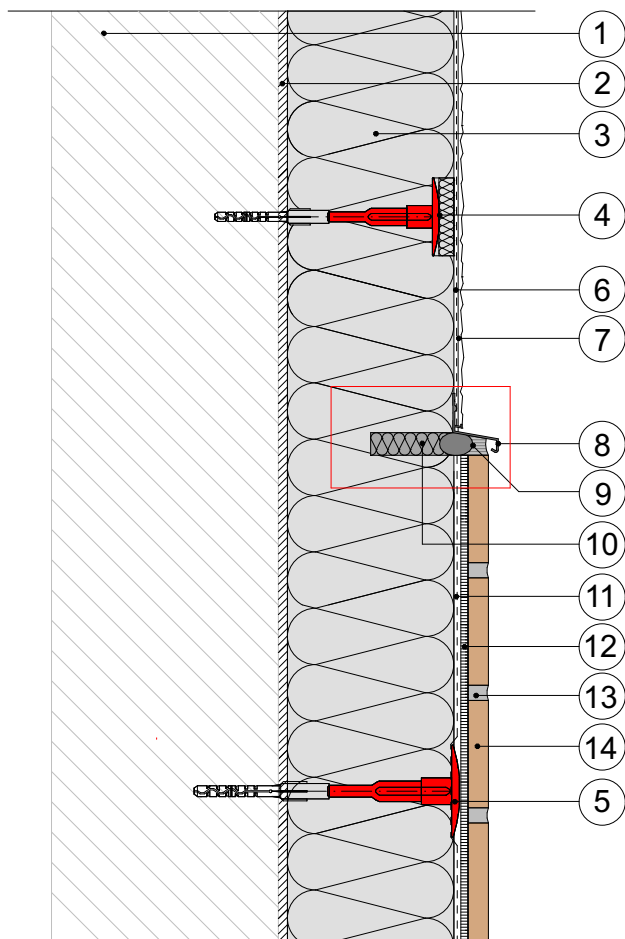

17.03.8) CeramicSystem

Keramik vorspringend mit Übergangsprofil

Hinweis!
unterschiedliche Dämmstoffdicke

Detail:

M 1 : 2

Legende:

- 1 Wandbildner
- 2 Baumit KlebeSpachtel
- 3 Baumit FassadenDämmplatte ECO plus
- 4 Baumit SchraubDübel Speed mit Rondelle Speed
- 5 Baumit SchraubDübel Speed
(Dübelung durch das Gewebe im feuchten Zustand)
- 6 Baumit KlebeSpachtel
Baumit TextilglasGitter
- 7 Baumit StarTop mit Premium Primer
- 8 Baumit ÜbergangsProfil Ceramic, Kunststoff
- 9 Rundschnur mit Fugendichtstoff
- 10 Mineralwolle weich
- 11 Baumit KlebeSpachtel 5mm
Baumit StarTex Grob
- 12 Murexin Flex Klebermörtel Trass KTF 55
- 13 Murexin Steinfuge Trass SF 50 (im Fugeisen- oder Schlämmverfahren)
- 14 Keramischer Belag