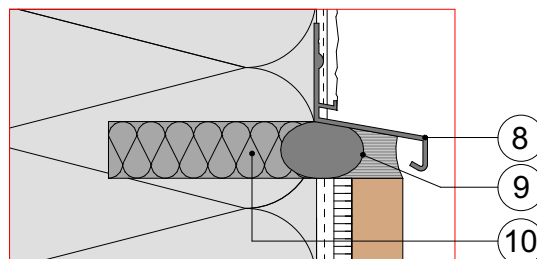

17.03.8) CeramicSystem

Keramik vorspringend mit Übergangsprofil

Hinweis!
unterschiedliche Dämmstoffdicke

Detail:

M 1 : 2

Legende:

- 1 Wandbildner
- 2 Baumit KlebeSpachtel
- 3 Baumit FassadenDämmplatte ECO plus
- 4 Baumit SchraubDübel Speed mit Rondelle Speed
- 5 Baumit SchraubDübel Speed
(Dübelung durch das Gewebe im feuchten Zustand)
- 6 Baumit KlebeSpachtel
Baumit TextilglasGitter
- 7 Baumit StarTop mit Premium Primer
- 8 Baumit ÜbergangsProfil Ceramic, Kunststoff
- 9 Rundschnur mit Fugendichtstoff
- 10 Mineralwolle weich
- 11 Baumit KlebeSpachtel 5mm
Baumit StarTex Grob
- 12 Murexin Flex Klebermörtel Trass KTF 55
- 13 Murexin Steinfuge Trass SF 50 (im Fugeisen- oder Schlämmverfahren)
- 14 Keramischer Belag