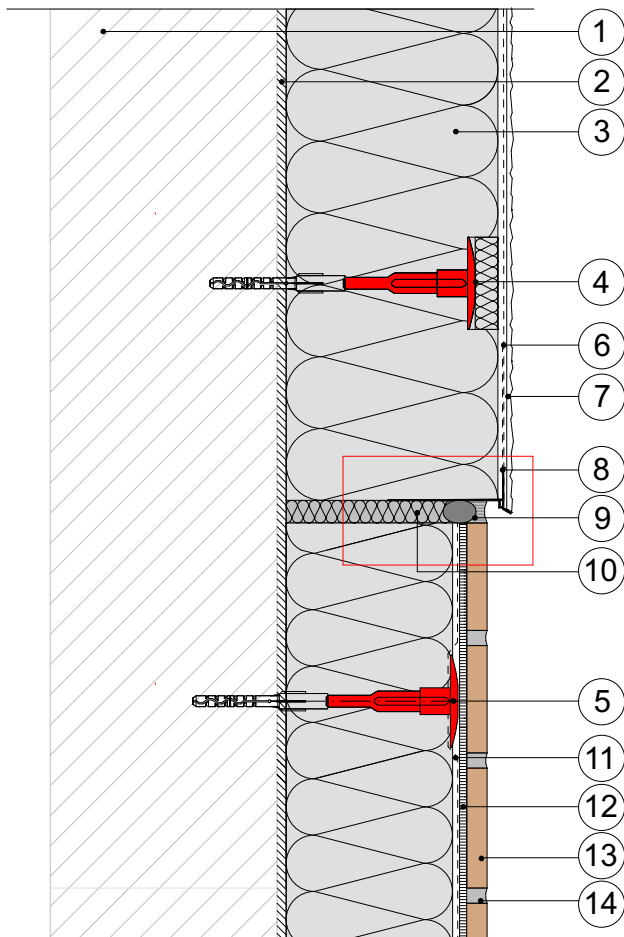

17.03.6) CeramicSystem

Rücksprung Keramik mit Feldbegrenzungsfuge und Sockeleinschubprofil

Hinweis!
unterschiedliche Dämmstoffdicke

Detail:

M 1 : 2

Legende:

- 1 Wandbildner
- 2 Baunit KlebeSpachtel
- 3 Baunit FassadenDämmplatte ECO plus
- 4 Baunit SchraubDübel Speed mit Rondelle Speed
- 5 Baunit SchraubDübel Speed
(Dübelung durch das Gewebe im feuchten Zustand)
- 6 Baunit KlebeSpachtel
Baunit TextilglasGitter
- 7 Baunit StarTop mit PremiumPrimer
- 8 Baunit SockeleinschubProfil therm
- 9 Rundschnur mit Fugendichtstoff
- 10 Mineralwolle weich
- 11 Baunit KlebeSpachtel 5mm
Baunit StarTex Grob
- 12 Baunit CeramicFix
- 13 Keramischer Belag
- 14 Baunit Ceramic S oder Ceramic F