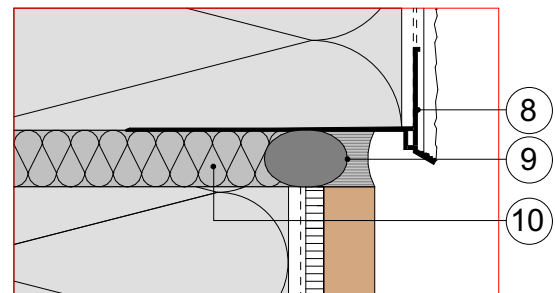

17.03.6) CeramicSystem

Rücksprung Keramik mit Feldbegrenzungsfuge und Sockeleinschubprofil

Hinweis!
unterschiedliche Dämmstoffdicke

Detail:

M 1 : 2

Legende:

- 1 Wandbildner
- 2 Baunit KlebeSpachtel
- 3 Baunit FassadenDämmplatte ECO plus
- 4 Baunit SchraubDübel Speed mit Rondelle Speed
- 5 Baunit SchraubDübel Speed
(Dübelung durch das Gewebe im feuchten Zustand)
- 6 Baunit KlebeSpachtel
Baunit TextilglasGitter
- 7 Baunit StarTop mit PremiumPrimer
- 8 Baunit SockeleinschubProfil therm
- 9 Rundschnur mit Fugendichtstoff
- 10 Mineralwolle weich
- 11 Baunit KlebeSpachtel 5mm
Baunit StarTex Grob
- 12 Baunit CeramicFix
- 13 Keramischer Belag
- 14 Baunit Ceramic S oder Ceramic F