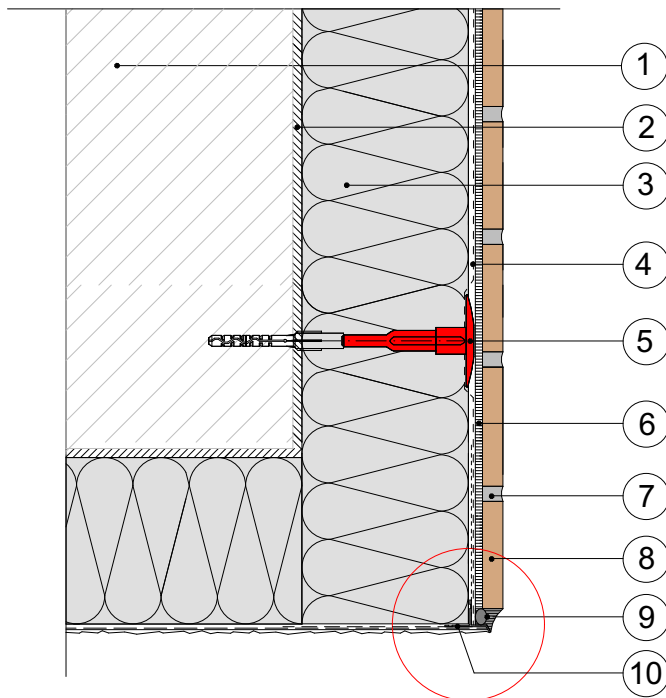

17.04.2) CeramicSystem

Eckausbildung Untersicht

Detail:

M 1 : 2

Legende:

- 1 Wandbildner
- 2 Baunit KlebeSpachtel
- 3 Baunit FassadenDämmplatte ECO plus
- 4 Baunit KlebeSpachtel 5mm
- 5 Baunit StarTex Grob
- 5 Baunit SchraubDübel Speed
(Dübelung durch das Gewebe im feuchten Zustand)
- 6 Baunit CeramicFix
- 7 Baunit Ceramic S oder Ceramic F
- 8 Keramischer Belag
- 9 Rundschnur od. Vorlegeband je nach Erfordernis mit Fugendichtstoff
- 10 Baunit Tropfkante Ceramic 14mm