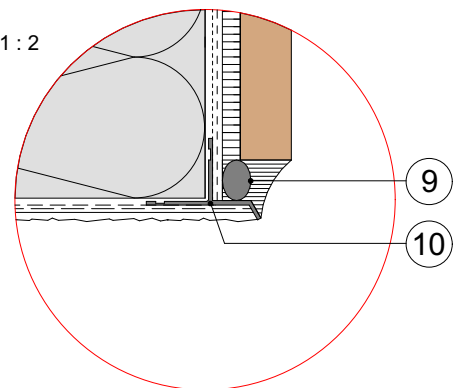

17.04.2) CeramicSystem

Eckausbildung Untersicht

Detail:

M 1 : 2

Legende:

- 1 Wandbildner
- 2 Baunit KlebeSpachtel
- 3 Baunit FassadenDämmplatte ECO plus
- 4 Baunit KlebeSpachtel 5mm
- 5 Baunit StarTex Grob
- 5 Baunit SchraubDübel Speed
(Dübelung durch das Gewebe im feuchten Zustand)
- 6 Baunit CeramicFix
- 7 Baunit Ceramic S oder Ceramic F
- 8 Keramischer Belag
- 9 Rundschnur od. Vorlegeband je nach Erfordernis mit Fugendichtstoff
- 10 Baunit Tropfkante Ceramic 14mm