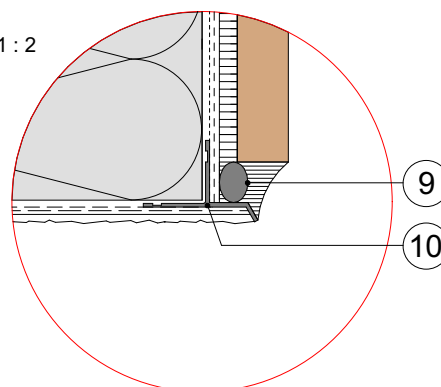

17.04.3) CeramicSystem

Eckausbildung Untersicht

baumit.com

Detail:

M 1 : 2

Legende:

- 1 Wandbildner
- 2 Baumit KlebeSpachtel
- 3 Baumit FassadenDämmplatte ECO plus
- 4 Baumit KlebeSpachtel 5mm
- 5 Baumit StarTex Grob
Baumit SchraubDübel Speed
(Dübelung durch das Gewebe im feuchten Zustand)
- 6 Baumit CeramicFix
- 7 Baumit Ceramic S oder Ceramic F
- 8 Keramischer Belag
- 9 Rundschnur od. Vorlegeband je nach Erfordernis mit Fugendichtstoff
- 10 Baumit Tropfkante Ceramic 14mm