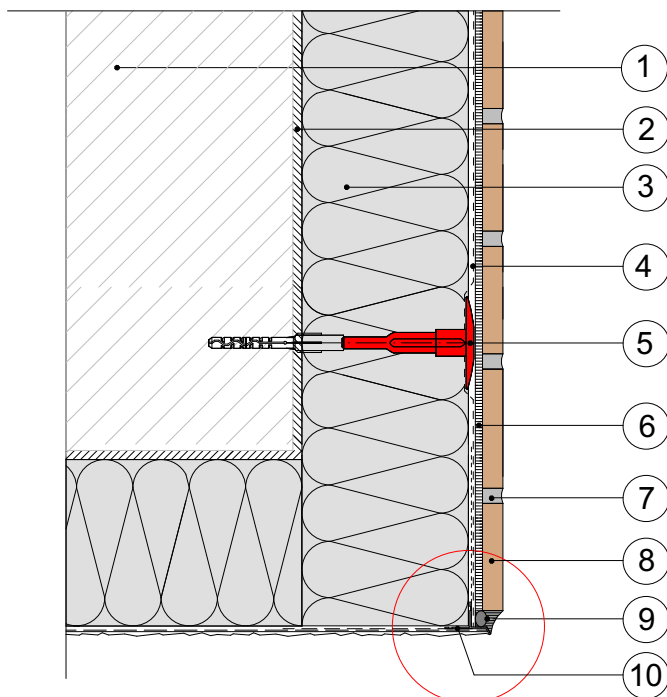

17.04.3) CeramicSystem

Eckausbildung Untersicht

baumit.com

Detail:

M 1 : 2

Legende:

- 1 Wandbildner
- 2 Baumit KlebeSpachtel
- 3 Baumit FassadenDämmplatte ECO plus
- 4 Baumit KlebeSpachtel 5mm
- 5 Baumit StarTex Grob
Baumit SchraubDübel Speed
(Dübelung durch das Gewebe im feuchten Zustand)
- 6 Baumit CeramicFix
- 7 Baumit Ceramic S oder Ceramic F
- 8 Keramischer Belag
- 9 Rundschnur od. Vorlegeband je nach Erfordernis mit Fugendichtstoff
- 10 Baumit Tropfkante Ceramic 14mm