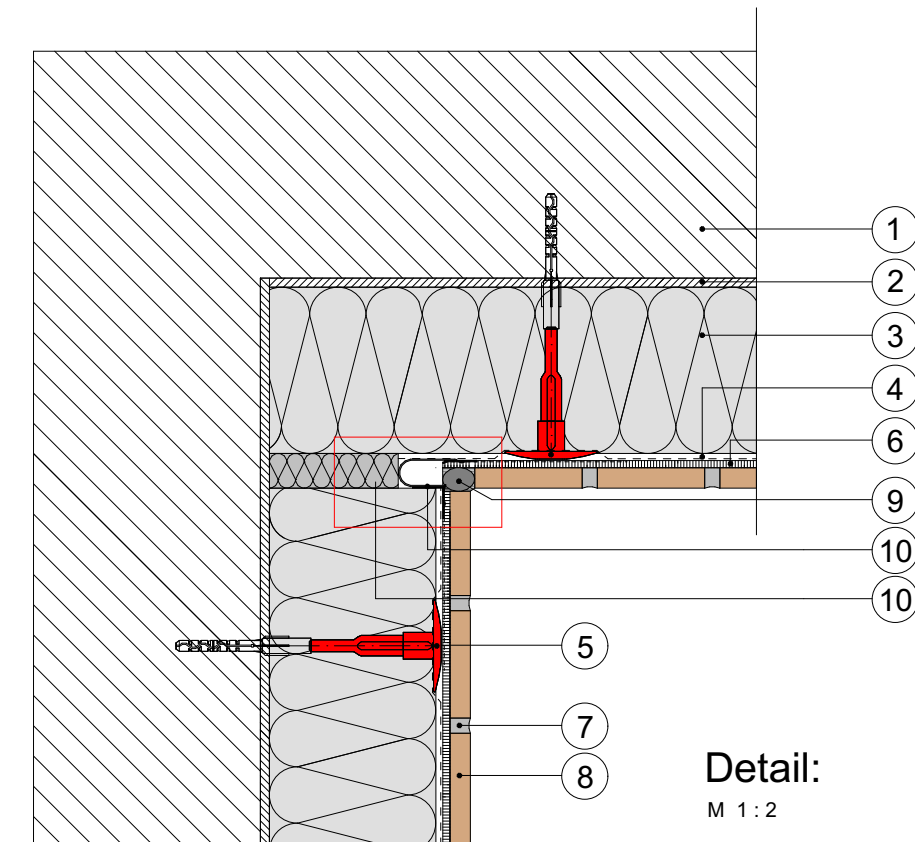

# 17.04.6) Baunit WDVS\_CeramicSystem

Ausbildung in einer Innenecke mit Dehnfugenprofil

baunit.com

## Detail:

M 1 : 2