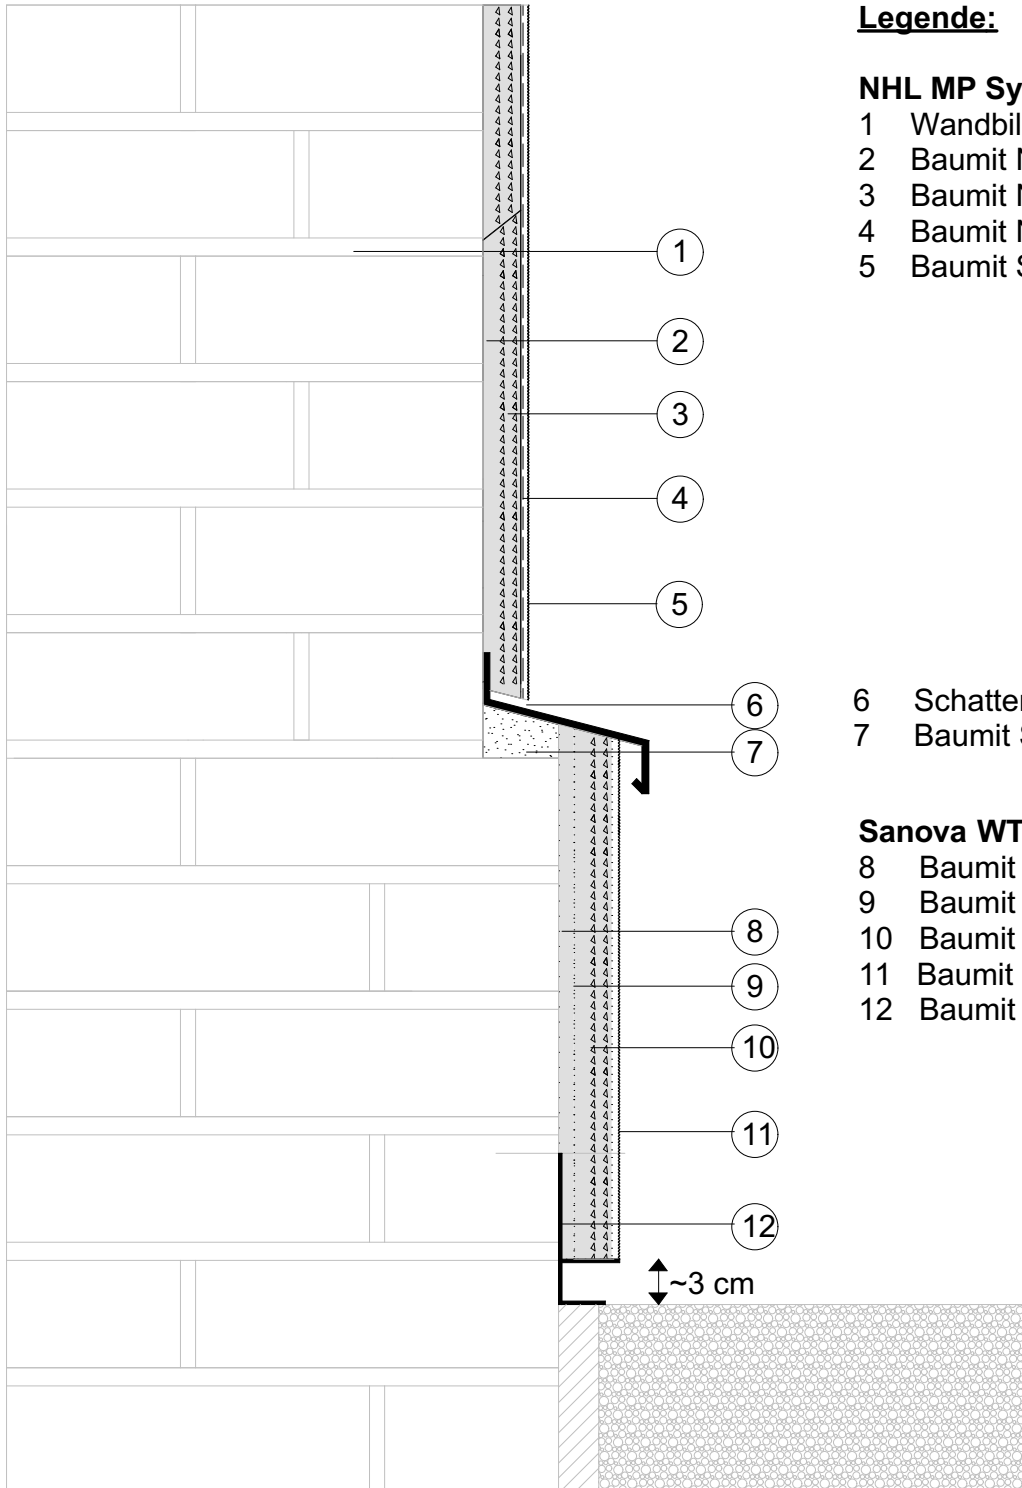

# Sockel Blechabdeckung Baumit NHL Sanova WTA

baumit.com

**! Leitdetail !** Baustellenspezifische Prüfungen wie zB eine Mauerwerksanalyse sind für eine technisch richtige Planung erforderlich.  
Sämtliche Produktdatenblätter können unter <https://baumit.at/> bezogen werden

## Legende:

### **Sanova WTA**

- 8 Baumit SanovaPre
- 9 Baumit SanovaPor (optional)
- 10 Baumit Sanova MonoTrass
- 11 Baumit SanovaColor
- 12 Baumit SockelSchutz 2K