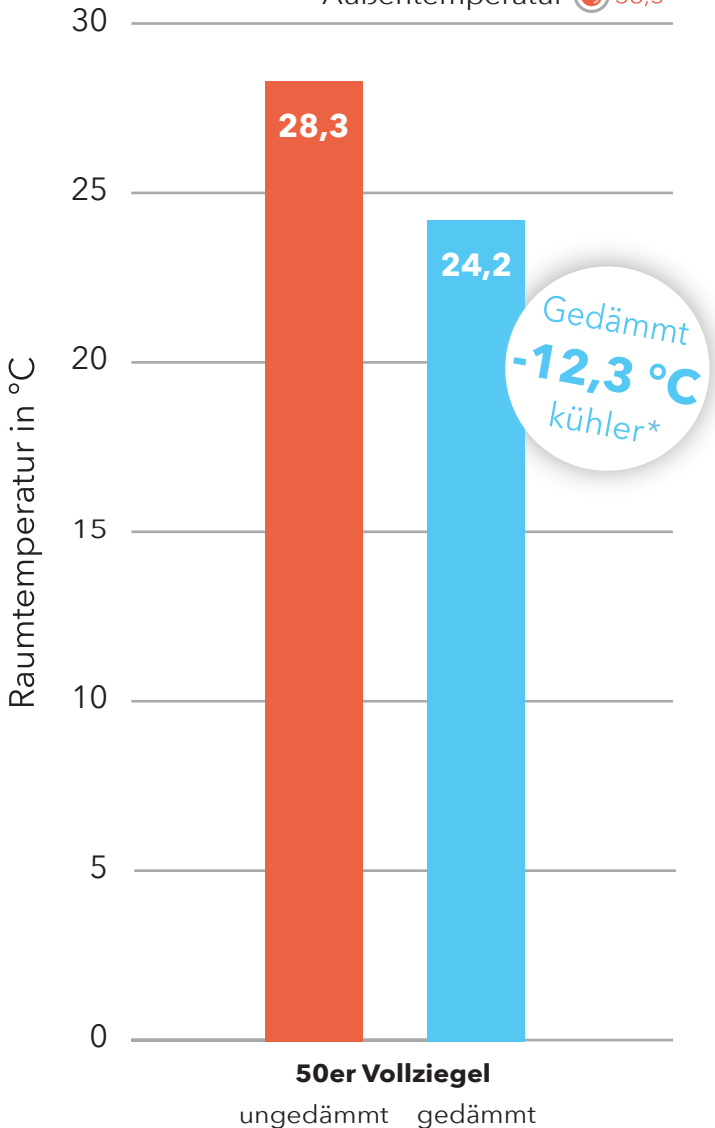

# Gedämmtes Gründerzeithaus bleibt cool bei Sommerhitze

Messergebnisse: 29.6.2026

Außentemperatur  36,5° 

\*Bei 36,5 °C Außentemperatur lag die Raumtemperatur im gedämmten Gründerzeithaus (H12) bei 24,2 °C - um 12,3 °C unter der Außentemperatur.